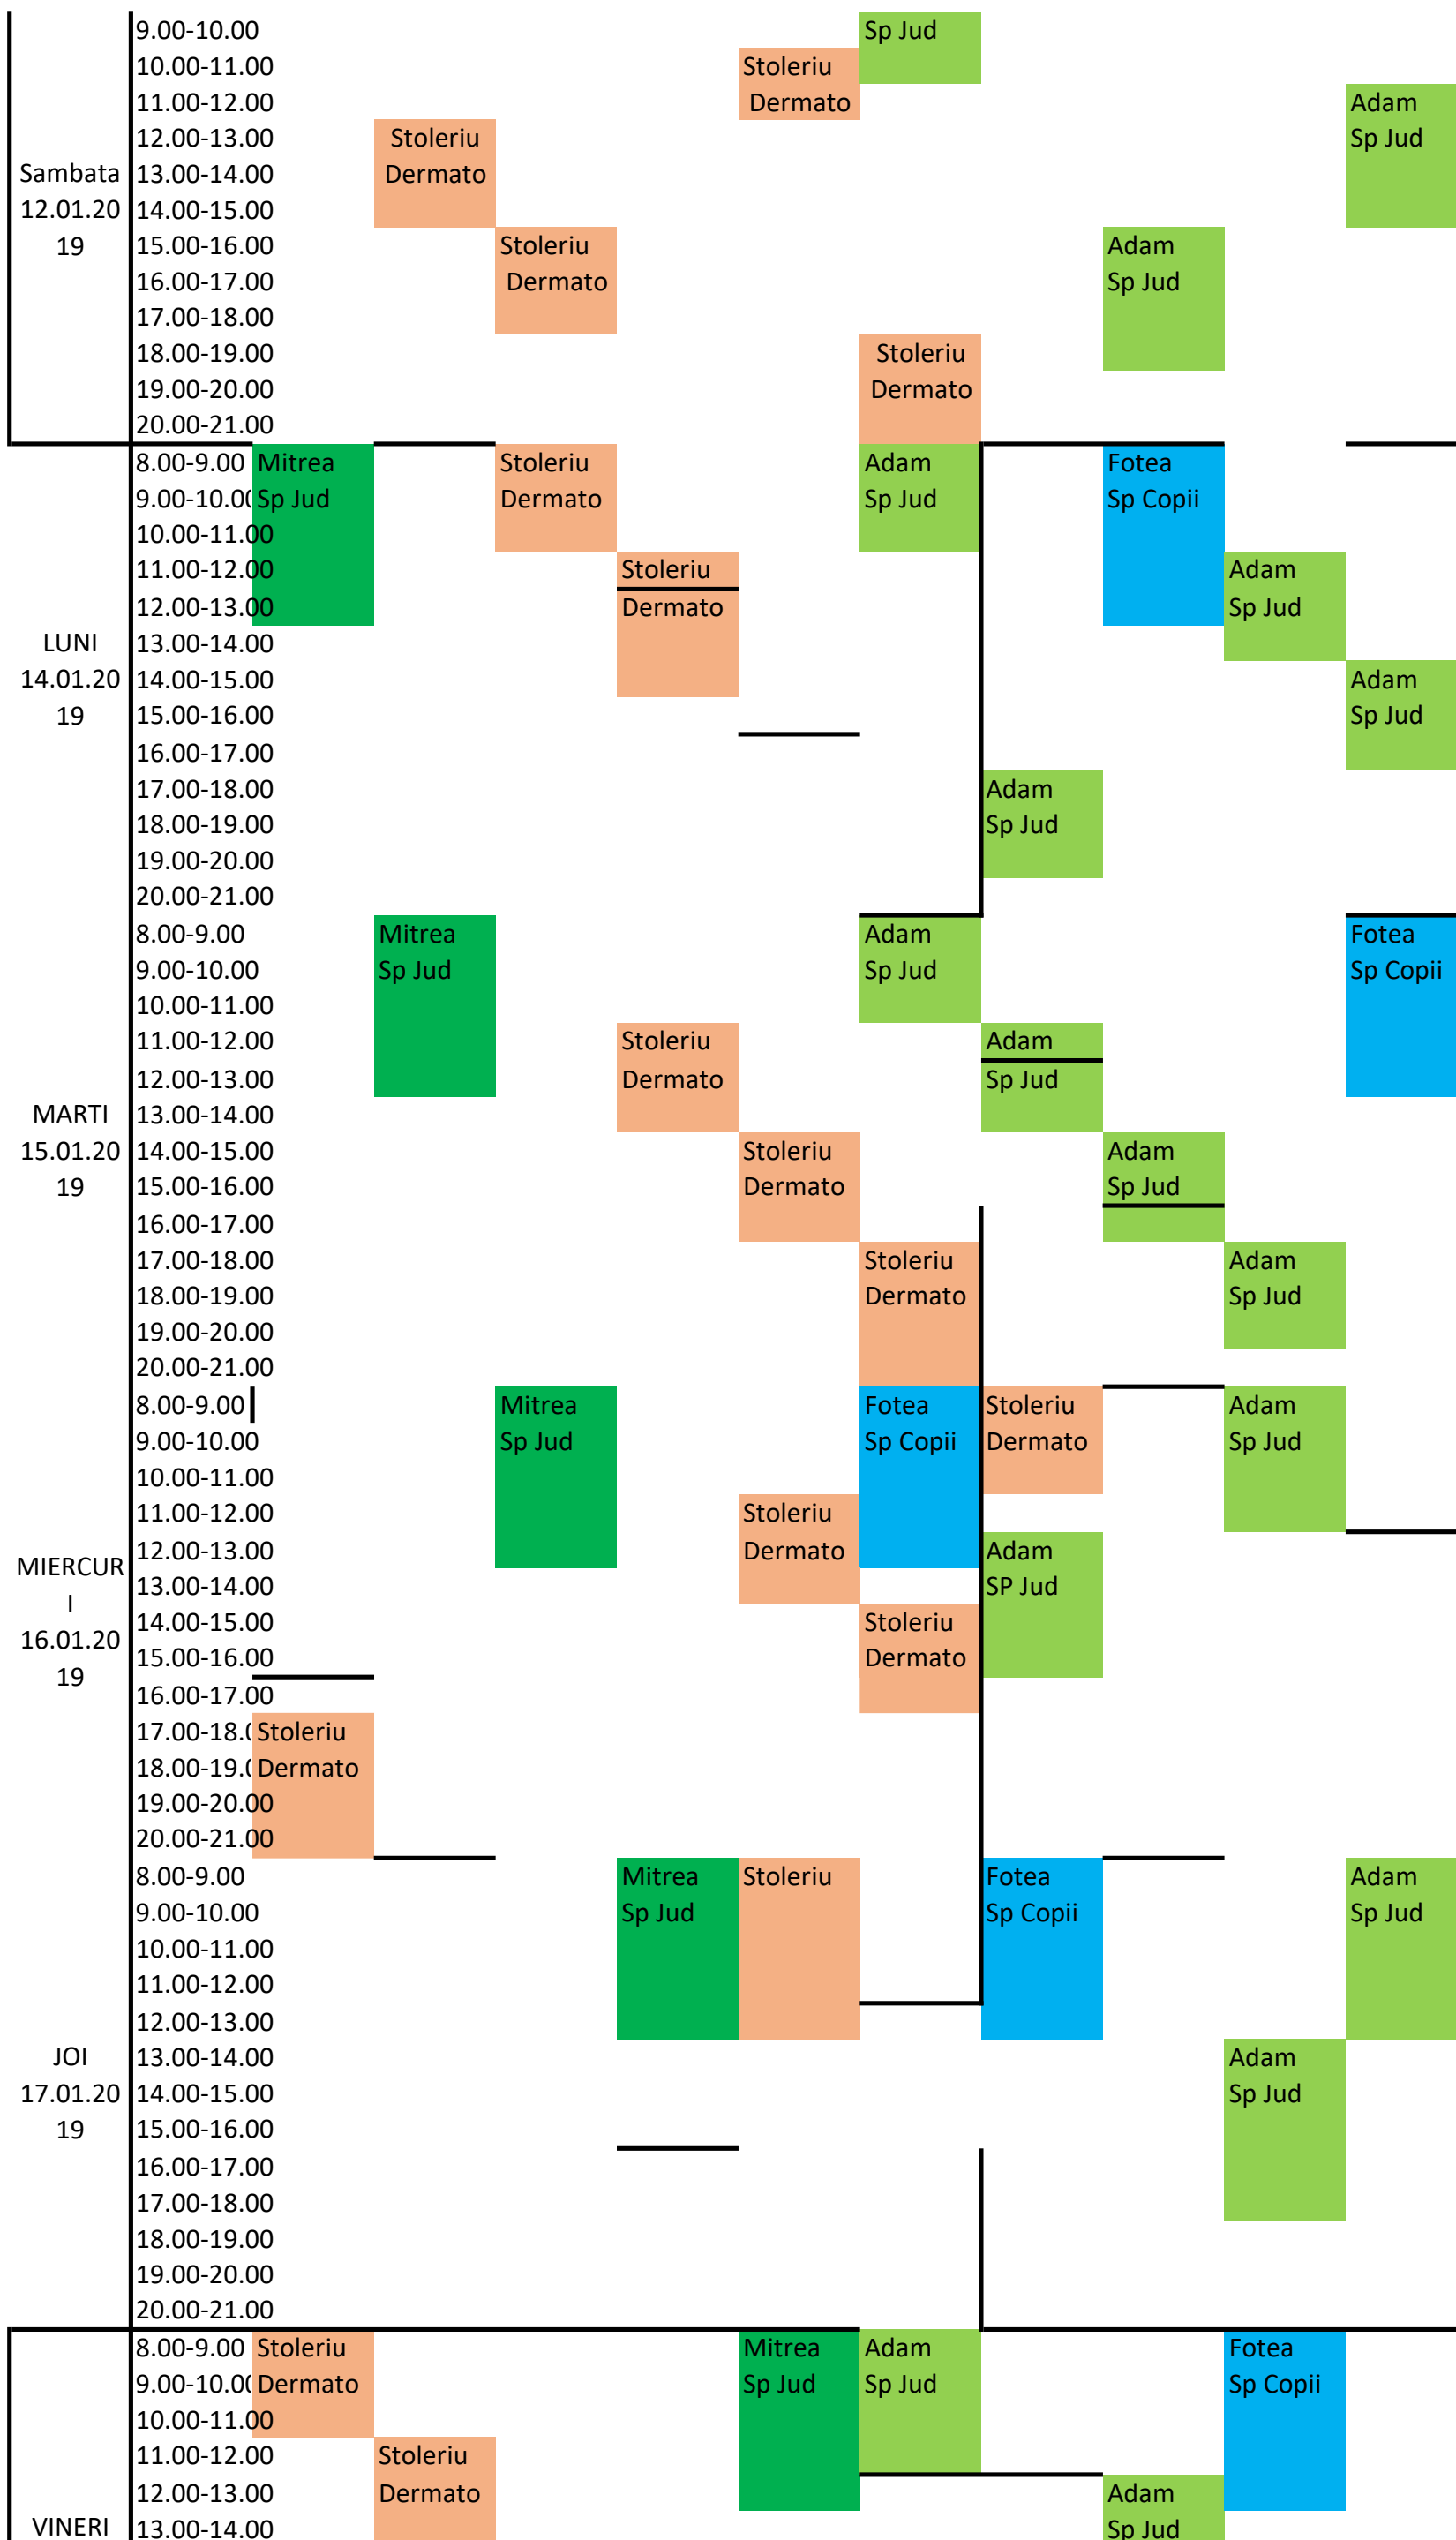

18.01.20 19	14.00-15.00	Stoleriu Dermato	
	15.00-16.00		
	16.00-17.00		
	17.00-18.00		
	18.00-19.00		
	19.00-20.00		
	20.00-21.00		
	Sambata 19.01.20 19		
9.00-10.00			
10.00-11.00			
11.00-12.00			
12.00-13.00			
13.00-14.00			
14.00-15.00			
15.00-16.00			
16.00-17.00			
17.00-18.00			
18.00-19.00			
19.00-20.00			
20.00-21.00			