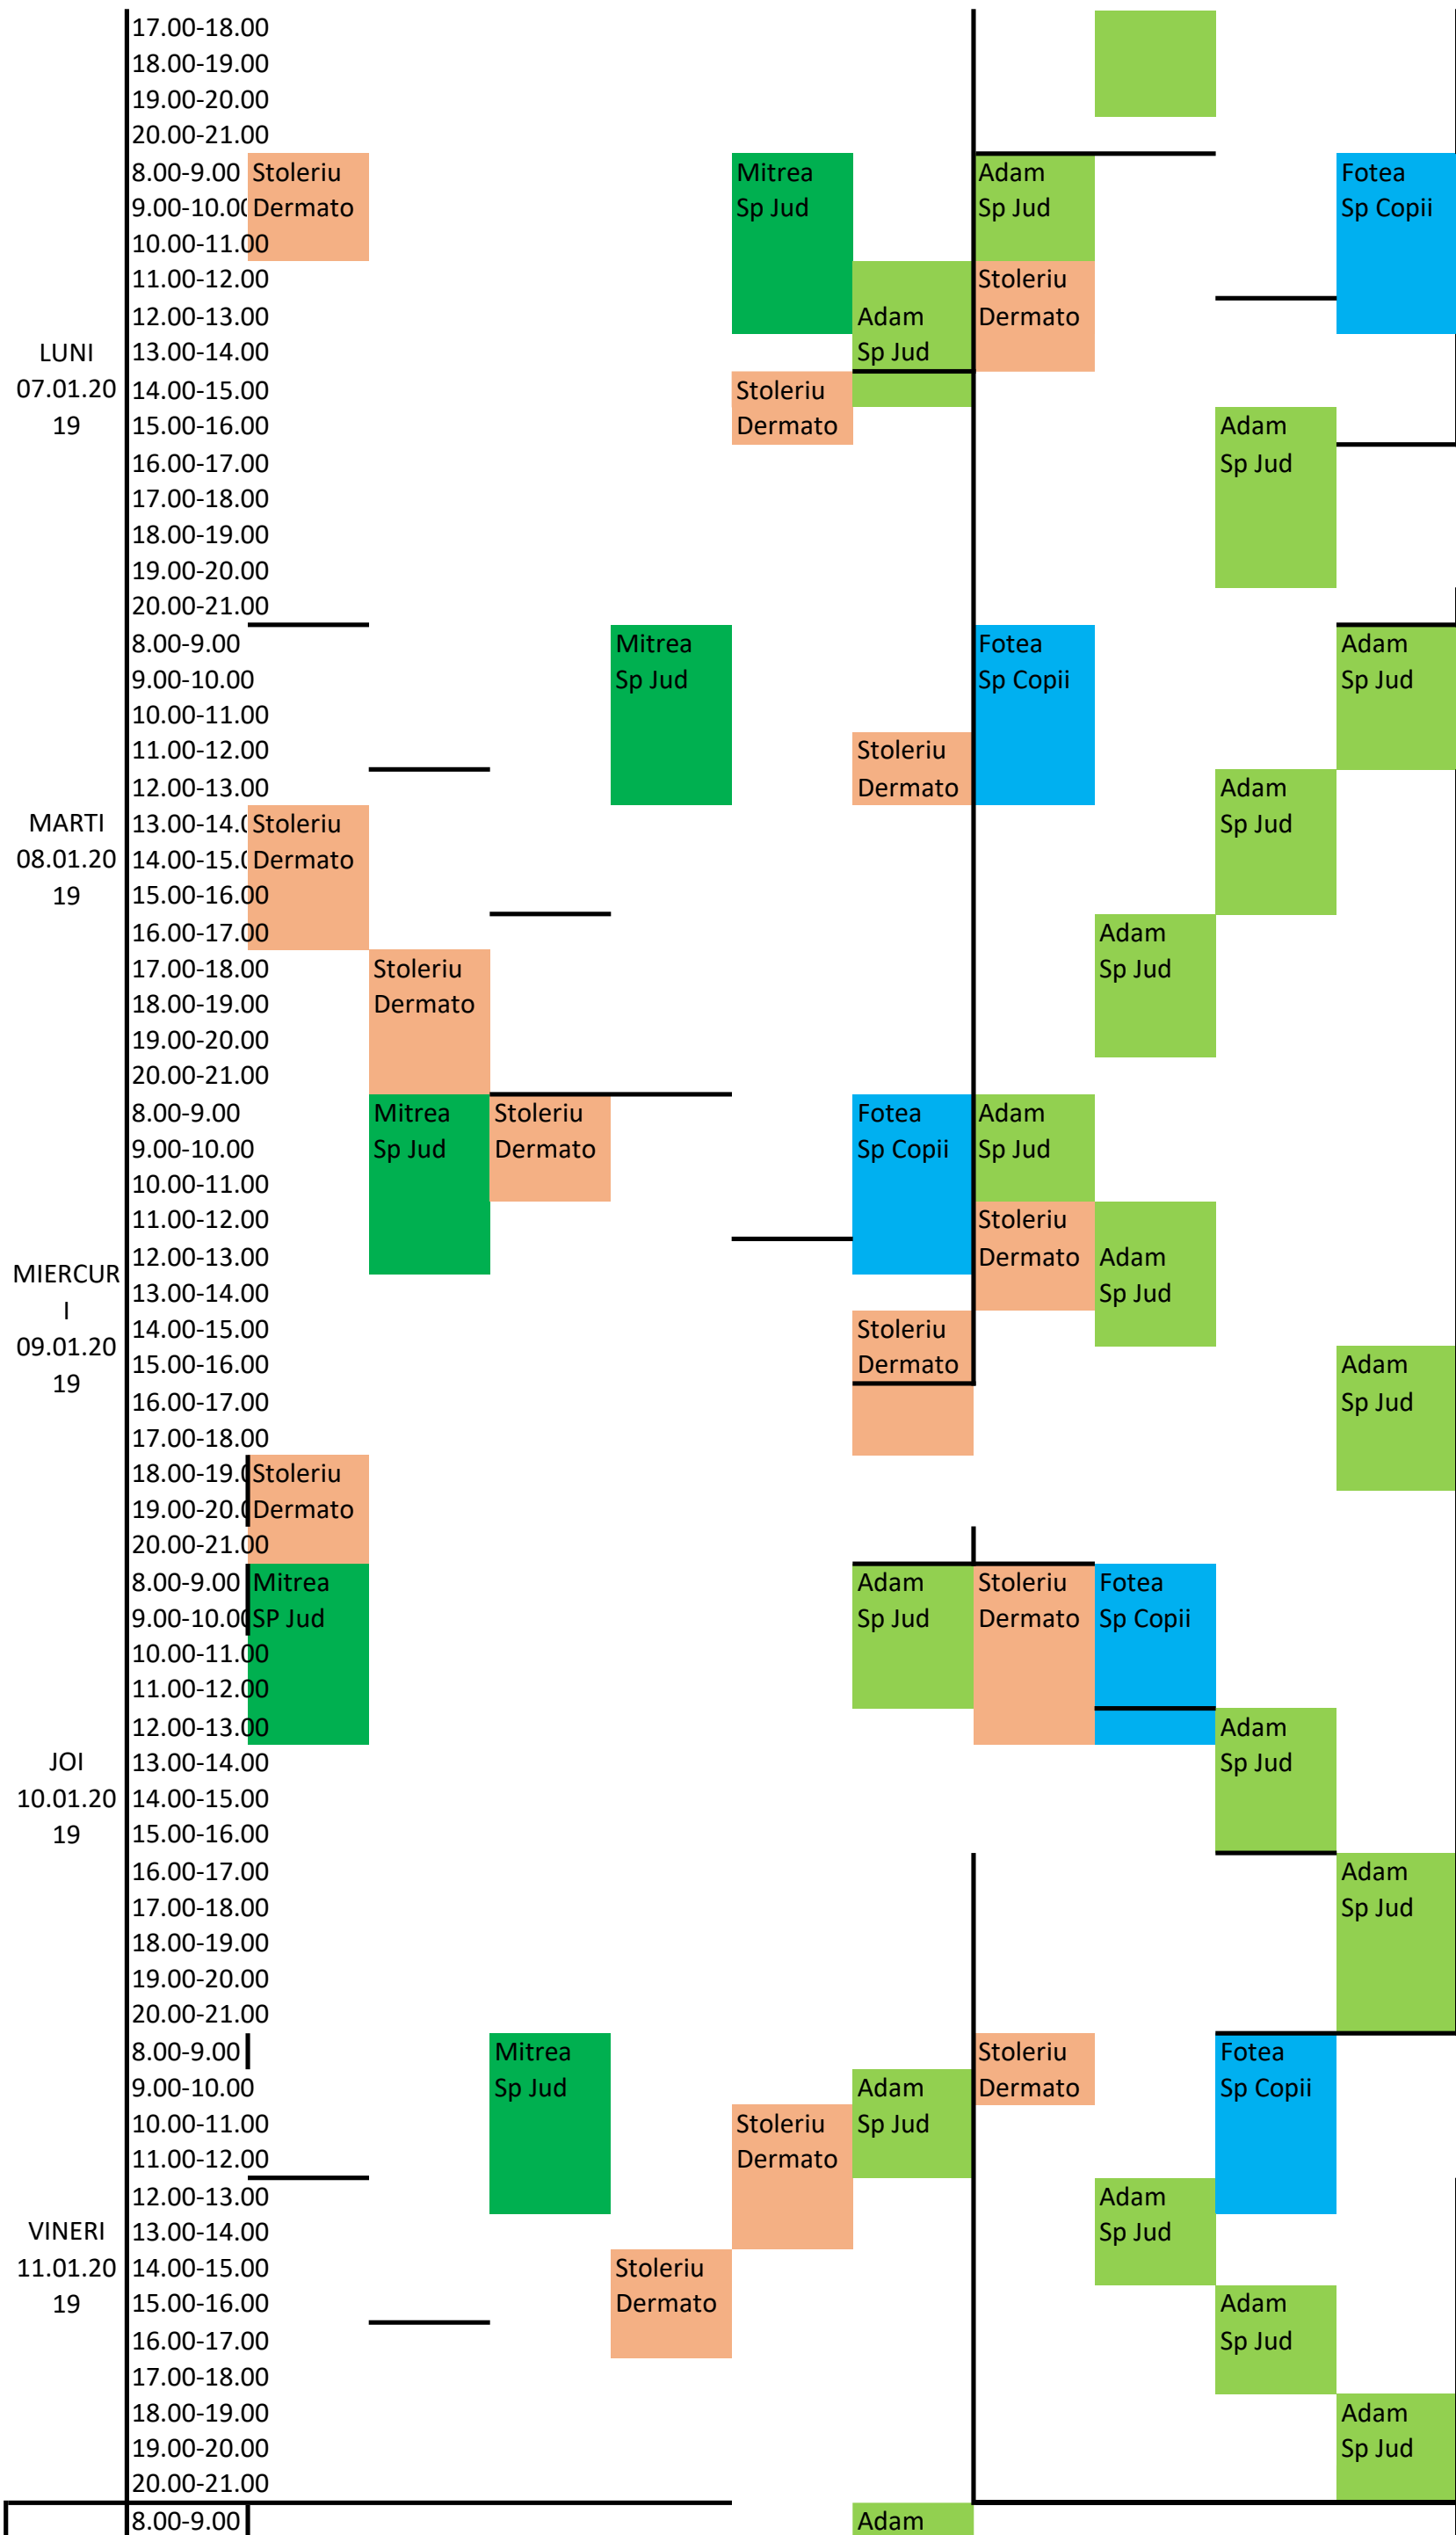

18.01.20 19	14.00-15.00	Stoleriu Dermato	
	15.00-16.00		
	16.00-17.00		
	17.00-18.00		
	18.00-19.00		
	19.00-20.00		
	20.00-21.00		
	Sambata 19.01.20 19		
9.00-10.00			
10.00-11.00			
11.00-12.00			
12.00-13.00			
13.00-14.00			
14.00-15.00			
15.00-16.00			
16.00-17.00			
17.00-18.00			
18.00-19.00			
19.00-20.00			
20.00-21.00			