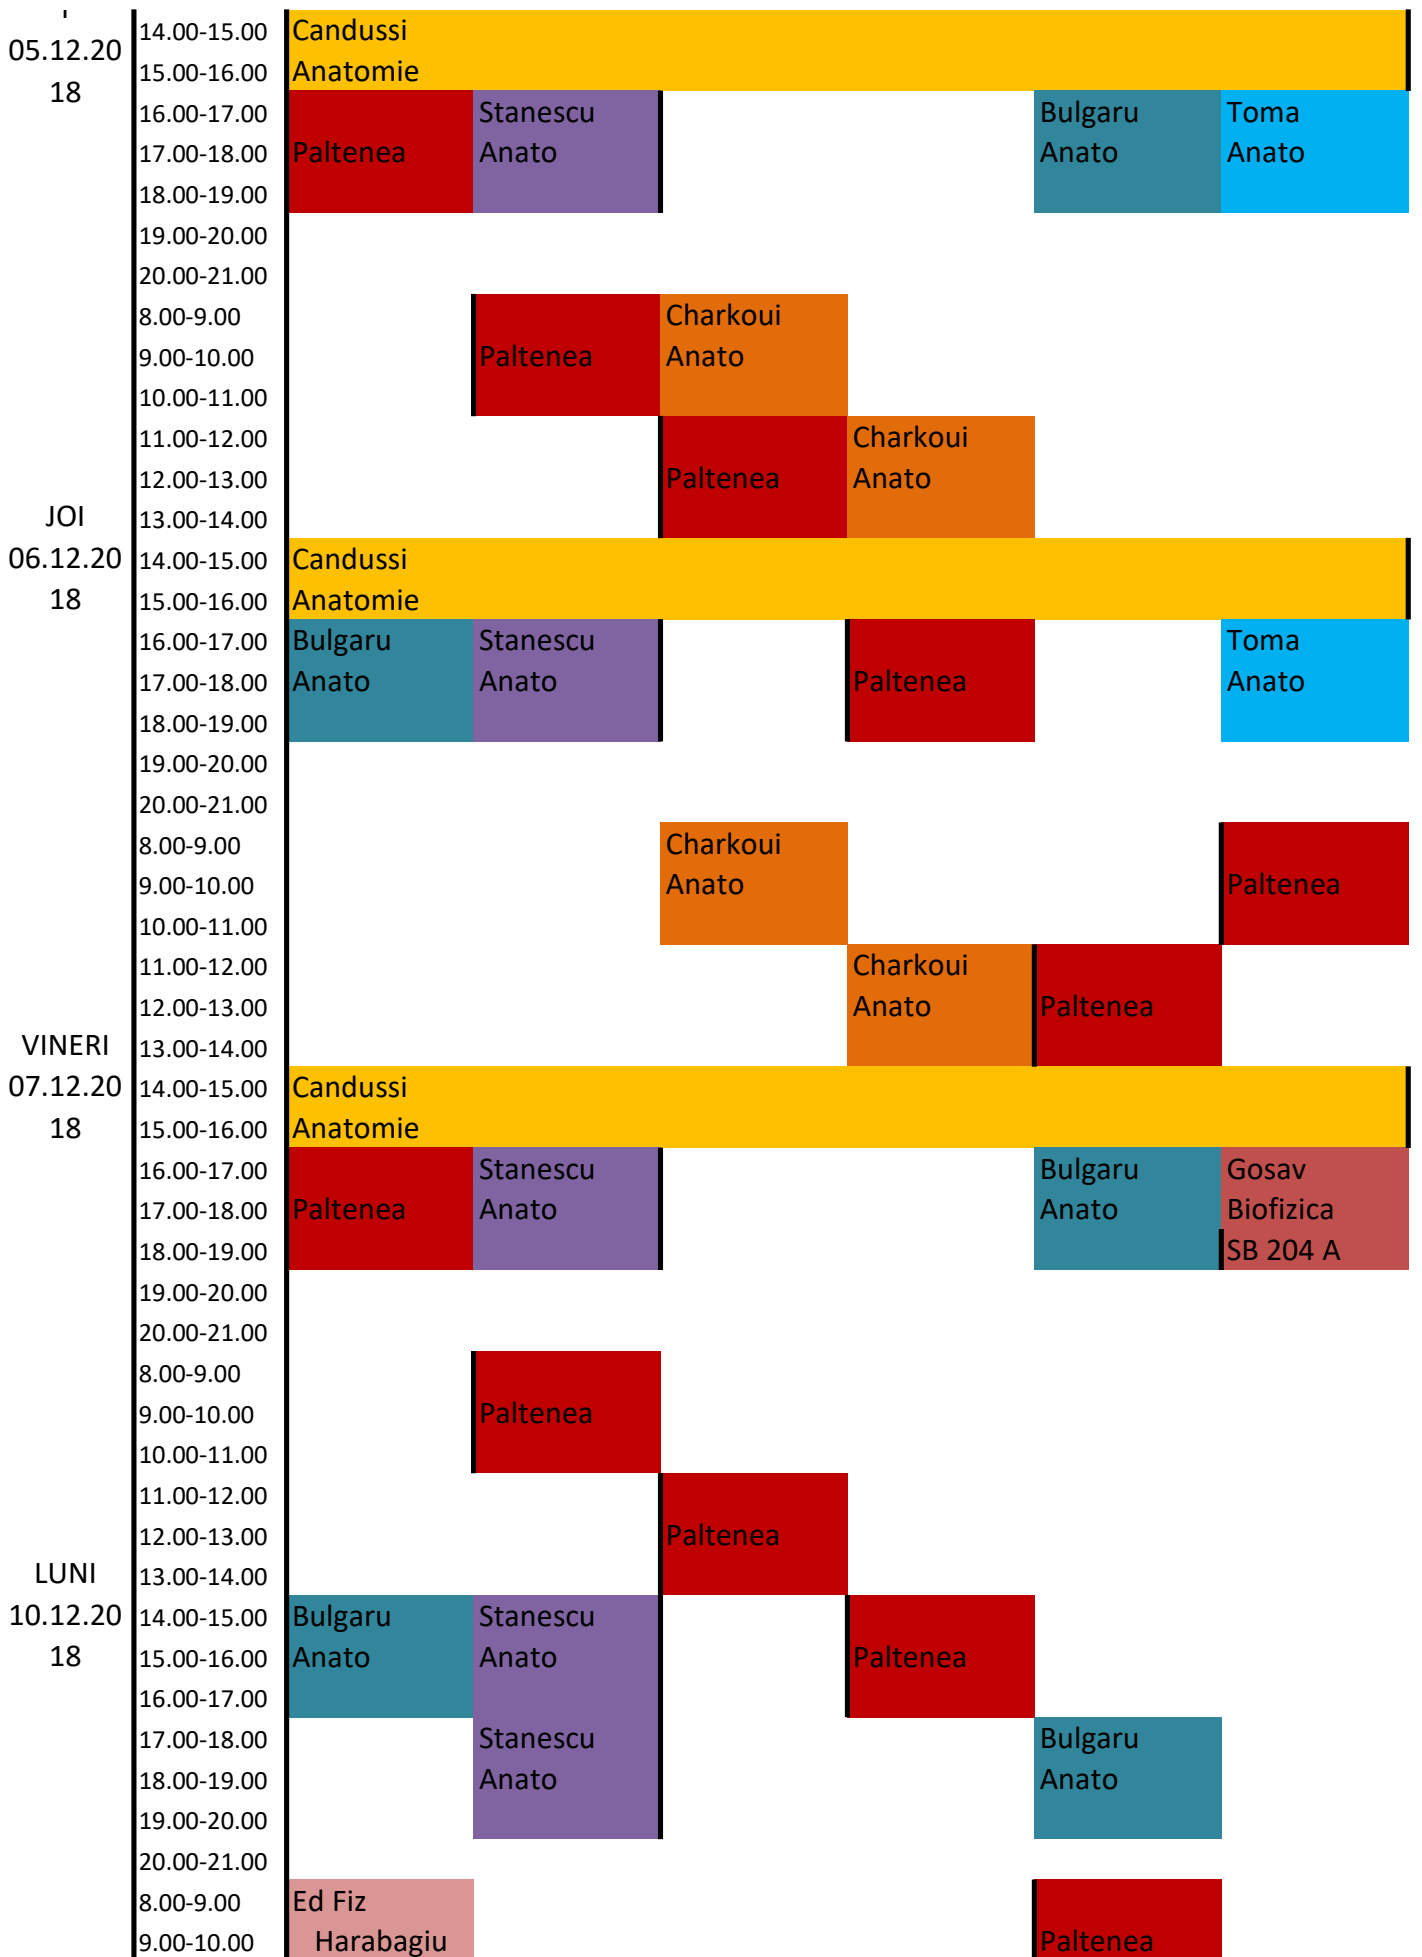

4.10.18	15.00-16.00								
	16.00-17.00						Sion		
	17.00-18.00						Biofizica		
	18.00-19.00						SB 204 B		
	19.00-20.00								
	20.00-21.00								
V 5.10.18	8.00-9.00								
	9.00-10.00								
	10.00-11.00								
	11.00-12.00								
	12.00-13.00								
	13.00-14.00								
	14.00-15.00								
	15.00-16.00								
	16.00-17.00							Sion	Gosav
	17.00-18.00							Biofizica	Biofizica
18.00-19.00							SB 204 B	SB 204 A	
19.00-20.00									
20.00-21.00									
LUNI 8.10.2018	8.00-9.00	Onisor	MG 07						
	9.00-10.00	Biocel							
	10.00-11.00	Praisler	MG 07						
	11.00-12.00	Biofizica							
	12.00-13.00								
	13.00-14.00	Sion							
	14.00-15.00	Biofizica	Onisor				Neagu		
	15.00-16.00	SB 204 B	MG I 02				MG I 06		
	16.00-17.00		Sion		Onisor			Neagu	
	17.00-18.00		Biofizica		MG I 02			MG I 06	
18.00-19.00		SB 204 B							
19.00-20.00									
20.00-21.00									
MARTI 9.10.2018	8.00-9.00	Onisor	MG 07						
	9.00-10.00	Biocel							
	10.00-11.00	Praisler	MG 07						
	11.00-12.00	Biofizica							
	12.00-13.00								
	13.00-14.00	Ed Fiz							
	14.00-15.00	Harabagiu		Onisor			Neagu		
	15.00-16.00		Ed Fiz	MG I 02			MG I 06		
	16.00-17.00		Harabagiu		Onisor			Neagu	
	17.00-18.00				MG I 02		Ed Fiz	MG I 06	
18.00-19.00						Harabagiu	Ed fiz		
19.00-20.00							Gheorghe		
20.00-21.00									
	8.00-9.00	Onisor	MG 07						
	9.00-10.00	Biocel							

VINERI
30.11.20
18

LUNI
03.12.20
18

MARTI
04.12.20
18

MIERCUR
I

16.00-17.00
17.00-18.00
18.00-19.00
19.00-20.00
20.00-21.00

Bulgaru
Anato

Toma
Anato