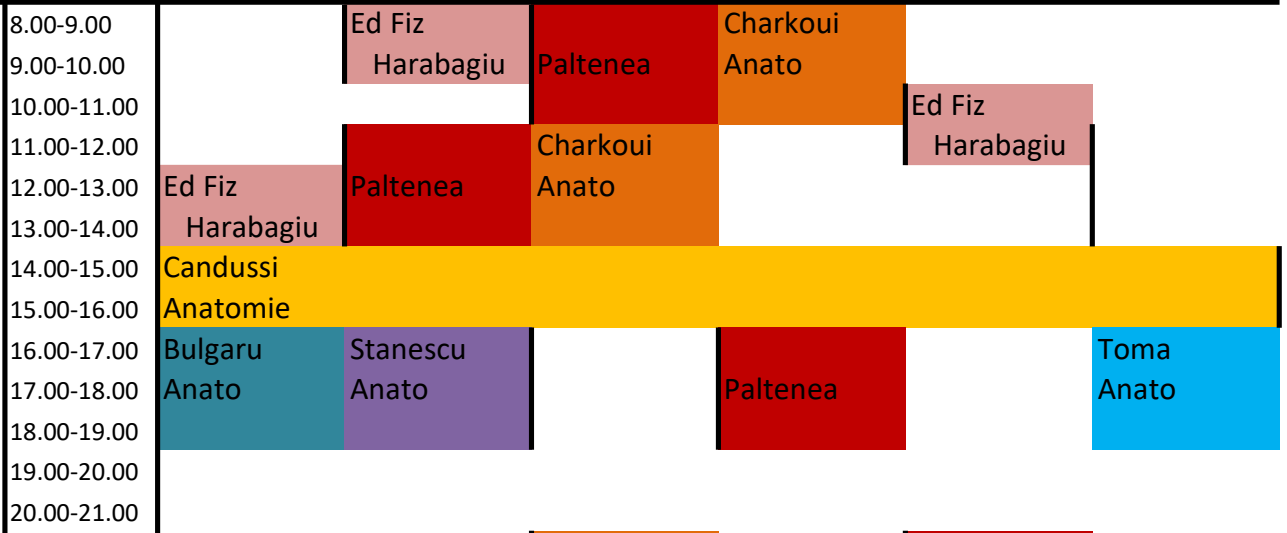

VINERI
30.11.20
18

LUNI
03.12.20
18

MARTI
04.12.20
18

MIERCUR
I

16.00-17.00
17.00-18.00
18.00-19.00
19.00-20.00
20.00-21.00

Bulgaru
Anato

Toma
Anato