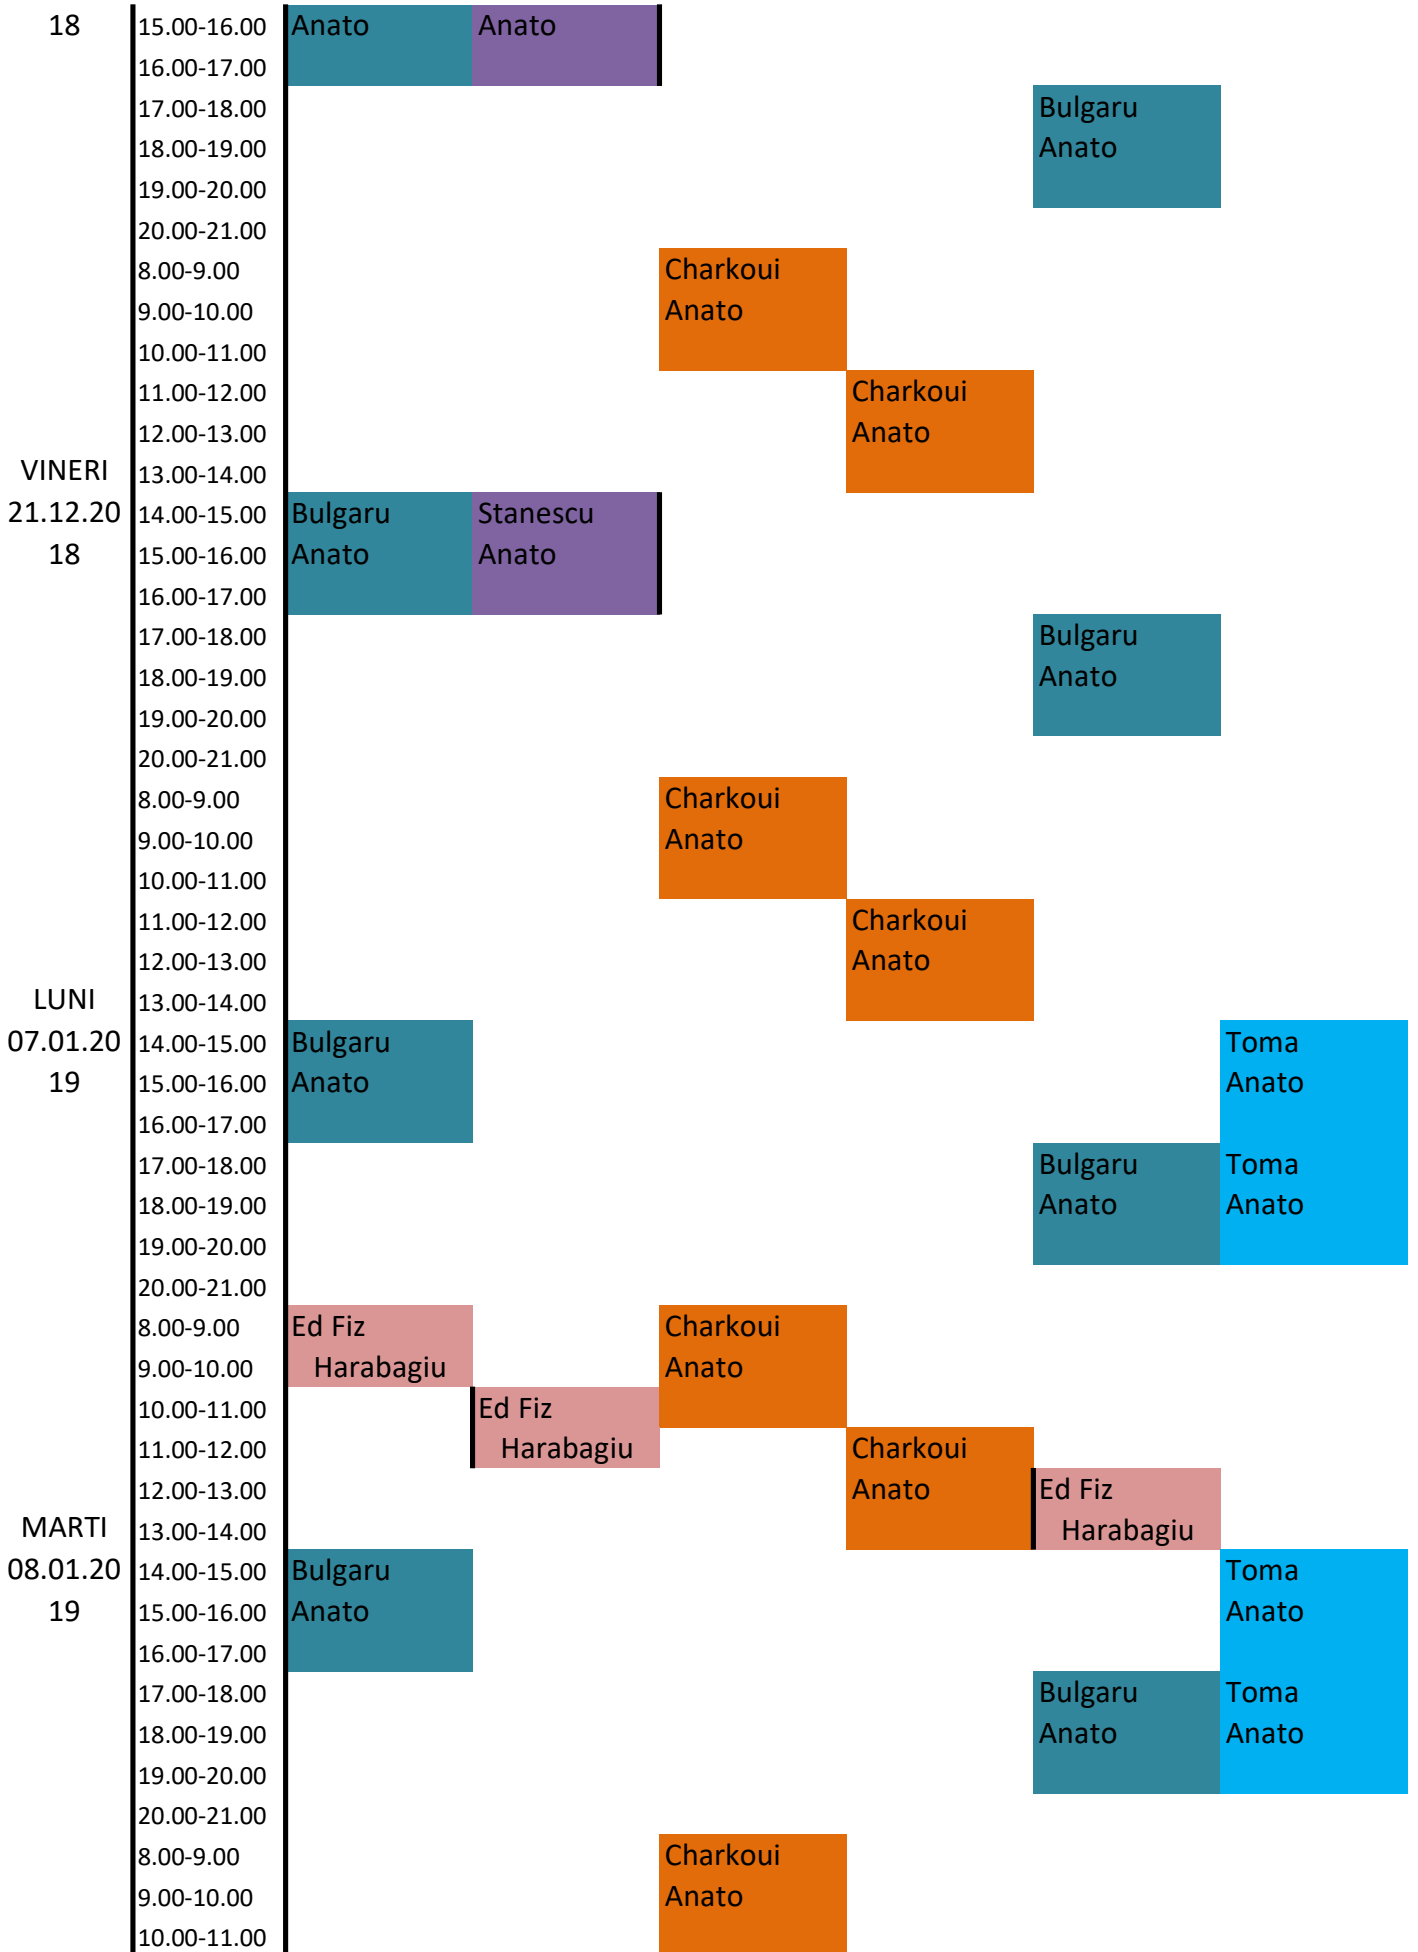

4.10.18	15.00-16.00								
	16.00-17.00						Sion		
	17.00-18.00						Biofizica		
	18.00-19.00						SB 204 B		
	19.00-20.00								
	20.00-21.00								
V 5.10.18	8.00-9.00								
	9.00-10.00								
	10.00-11.00								
	11.00-12.00								
	12.00-13.00								
	13.00-14.00								
	14.00-15.00								
	15.00-16.00								
	16.00-17.00							Sion	Gosav
	17.00-18.00							Biofizica	Biofizica
18.00-19.00							SB 204 B	SB 204 A	
19.00-20.00									
20.00-21.00									
LUNI 8.10.2018	8.00-9.00	Onisor	MG 07						
	9.00-10.00	Biocel							
	10.00-11.00	Praisler	MG 07						
	11.00-12.00	Biofizica							
	12.00-13.00								
	13.00-14.00	Sion							
	14.00-15.00	Biofizica	Onisor				Neagu		
	15.00-16.00	SB 204 B	MG I 02				MG I 06		
	16.00-17.00		Sion		Onisor			Neagu	
	17.00-18.00		Biofizica		MG I 02			MG I 06	
18.00-19.00		SB 204 B							
19.00-20.00									
20.00-21.00									
MARTI 9.10.2018	8.00-9.00	Onisor	MG 07						
	9.00-10.00	Biocel							
	10.00-11.00	Praisler	MG 07						
	11.00-12.00	Biofizica							
	12.00-13.00								
	13.00-14.00	Ed Fiz							
	14.00-15.00	Harabagiu		Onisor			Neagu		
	15.00-16.00		Ed Fiz	MG I 02			MG I 06		
	16.00-17.00		Harabagiu		Onisor			Neagu	
	17.00-18.00				MG I 02		Ed Fiz	MG I 06	
18.00-19.00						Harabagiu	Ed fiz		
19.00-20.00							Gheorghe		
20.00-21.00									
	8.00-9.00	Onisor	MG 07						
	9.00-10.00	Biocel							

VINERI
30.11.20
18

LUNI
03.12.20
18

MARTI
04.12.20
18

MIERCUR
I

16.00-17.00
17.00-18.00
18.00-19.00
19.00-20.00
20.00-21.00

Bulgaru
Anato

Toma
Anato