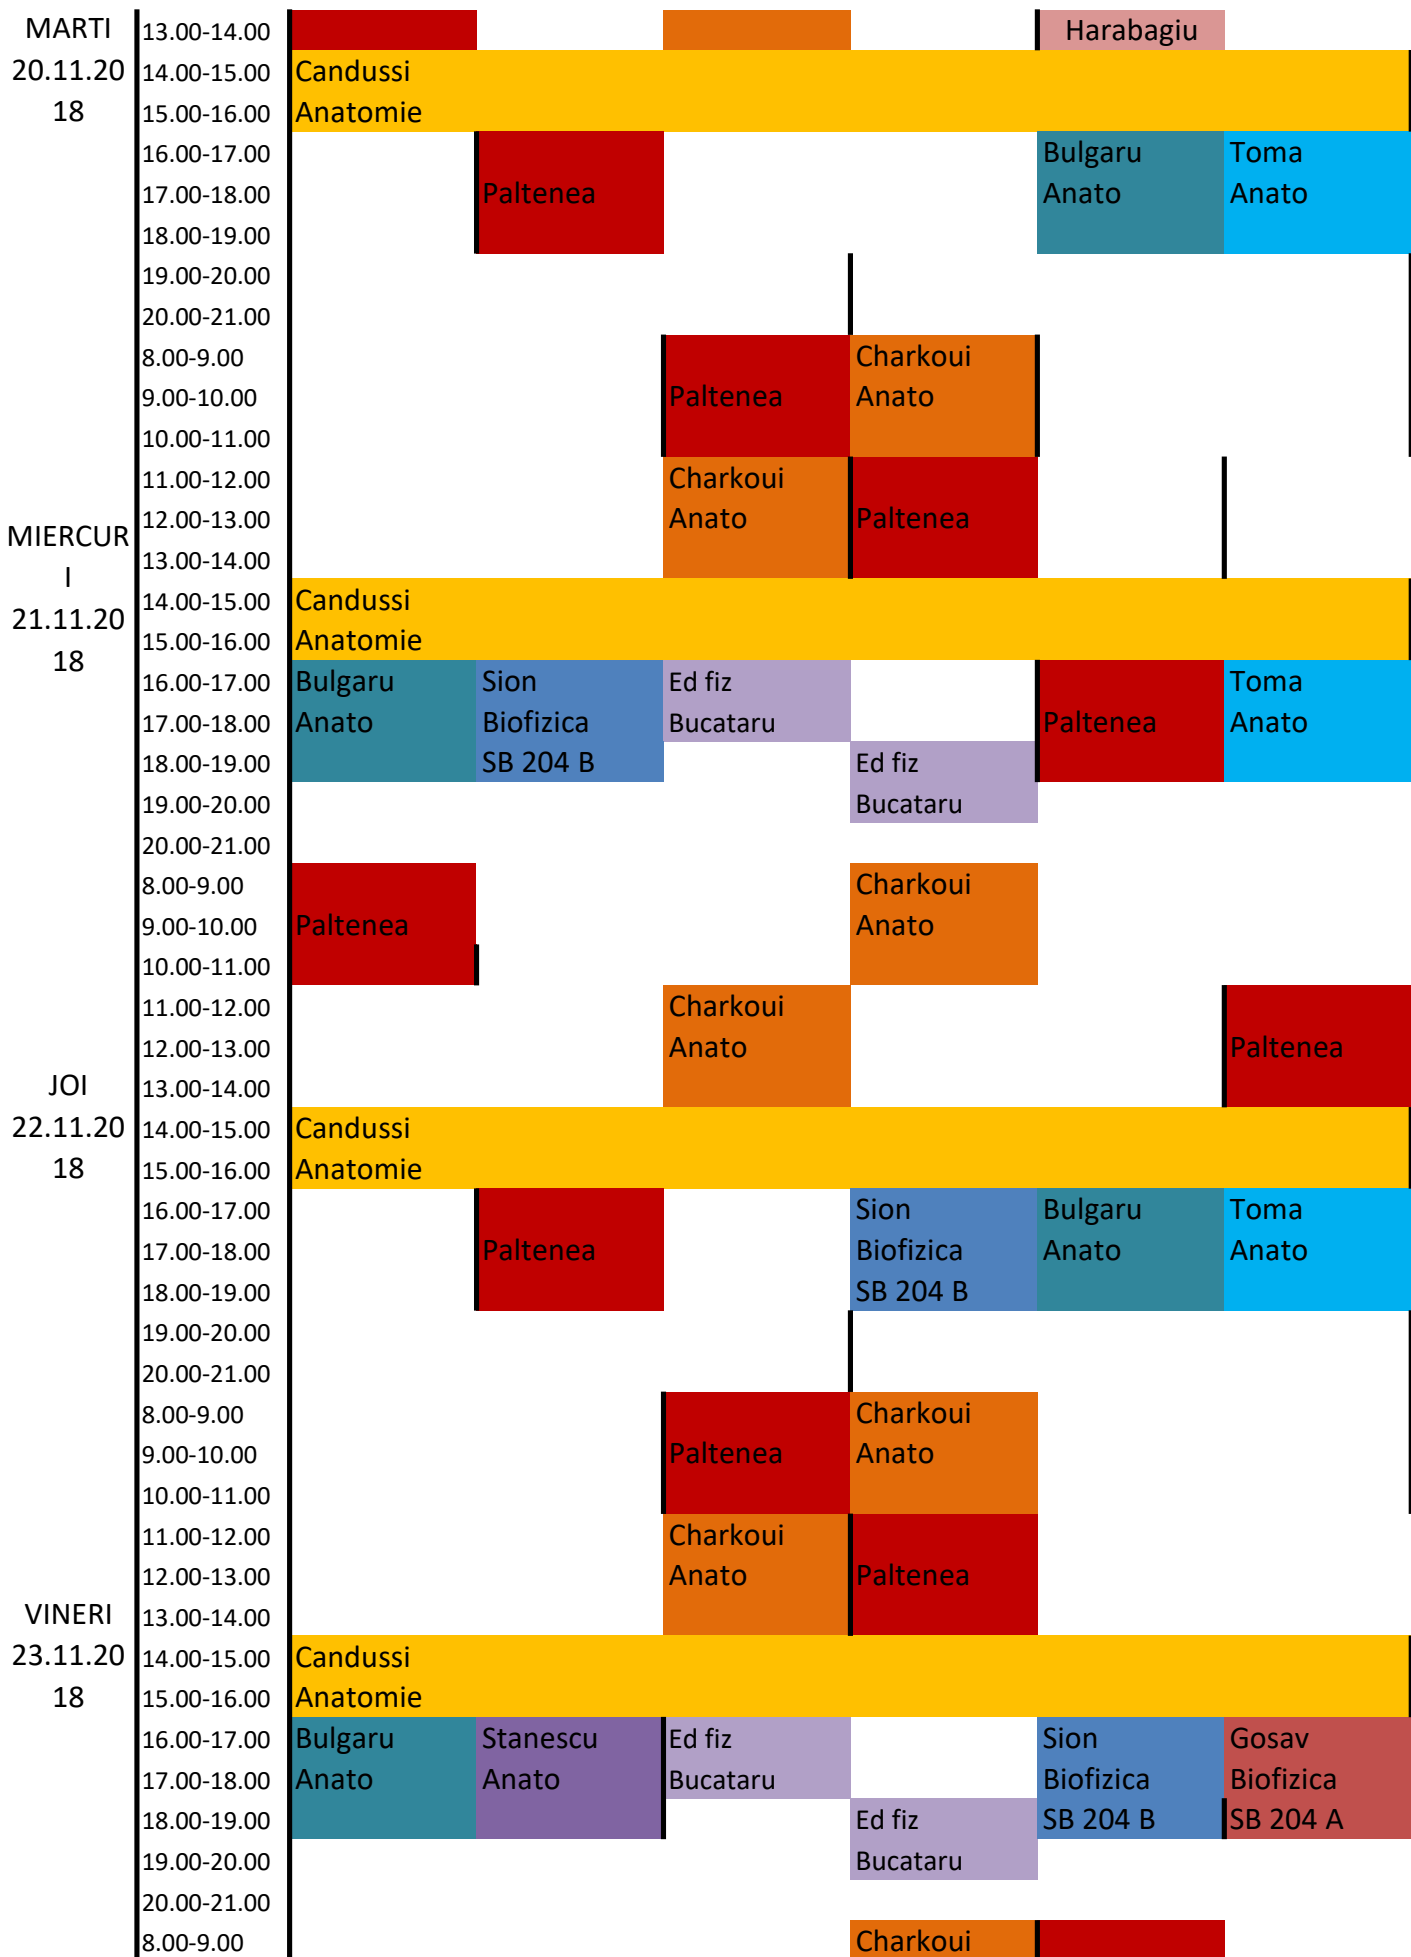

VINERI 19.10.20 18	13.00-14.00			Gosav	Sion		
	14.00-15.00	Onisor		Biofizica	Biofizica		Neagu
	15.00-16.00	MG I 02		SB 204 A	SB 204 B		MG I 06
	16.00-17.00			Ed fiz	Onisor	Sion	Gosav
	17.00-18.00			Bucataru	MG I 02	Biofizica	Biofizica
	18.00-19.00				Ed fiz	SB 204 B	SB 204 A
	19.00-20.00				Bucataru	Neagu	
	20.00-21.00					MG I 06	
LUNI 22.10.20 18	8.00-9.00	Onisor	MG 07				
	9.00-10.00	Biocel					
	10.00-11.00	Praisler	MG 07				
	11.00-12.00	Biofizica					
	12.00-13.00						
	13.00-14.00	Sion					
	14.00-15.00	Biofizica	Onisor			Neagu	
	15.00-16.00	SB 204 B	MG I 02			MG I 06	
	16.00-17.00	Onisor	Sion				Neagu
	17.00-18.00	MG I 02	Biofizica				MG I 06
18.00-19.00		SB 204 B					
19.00-20.00							
20.00-21.00							
MARTI 23.10.20 18	8.00-9.00	Onisor	MG 07				
	9.00-10.00	Biocel					
	10.00-11.00	Praisler	MG 07				
	11.00-12.00	Biofizica					
	12.00-13.00						
	13.00-14.00	Ed Fiz					
	14.00-15.00	Harabagiu		Onisor		Neagu	
	15.00-16.00		Ed Fiz	MG I 02		MG I 06	
	16.00-17.00		Harabagiu		Onisor		Neagu
	17.00-18.00				MG I 02	Ed Fiz	MG I 06
18.00-19.00					Harabagiu	Ed fiz	
19.00-20.00						Gheorghe	
20.00-21.00							
MIERCUR I 24.10.20 18	8.00-9.00	Onisor	MG 07				
	9.00-10.00	Biocel					
	10.00-11.00	Praisler	MG 07				
	11.00-12.00	Biofizica					
	12.00-13.00						
	13.00-14.00			Gosav	Sion		
	14.00-15.00	Onisor		Biofizica	Biofizica	Neagu	
	15.00-16.00	MG I 02		SB 204 A	SB 204 B	MG I 06	
	16.00-17.00		Onisor	Ed fiz		Sion	Gosav
	17.00-18.00		MG I 02	Bucataru		Biofizica	Biofizica
18.00-19.00				Ed fiz	SB 204 B	SB 204 A	
19.00-20.00				Bucataru		Neagu	
20.00-21.00						MG I 06	

VINERI
30.11.20
18

LUNI
03.12.20
18

MARTI
04.12.20
18

MIERCUR
I

16.00-17.00
17.00-18.00
18.00-19.00
19.00-20.00
20.00-21.00

Bulgaru
Anato

Toma
Anato