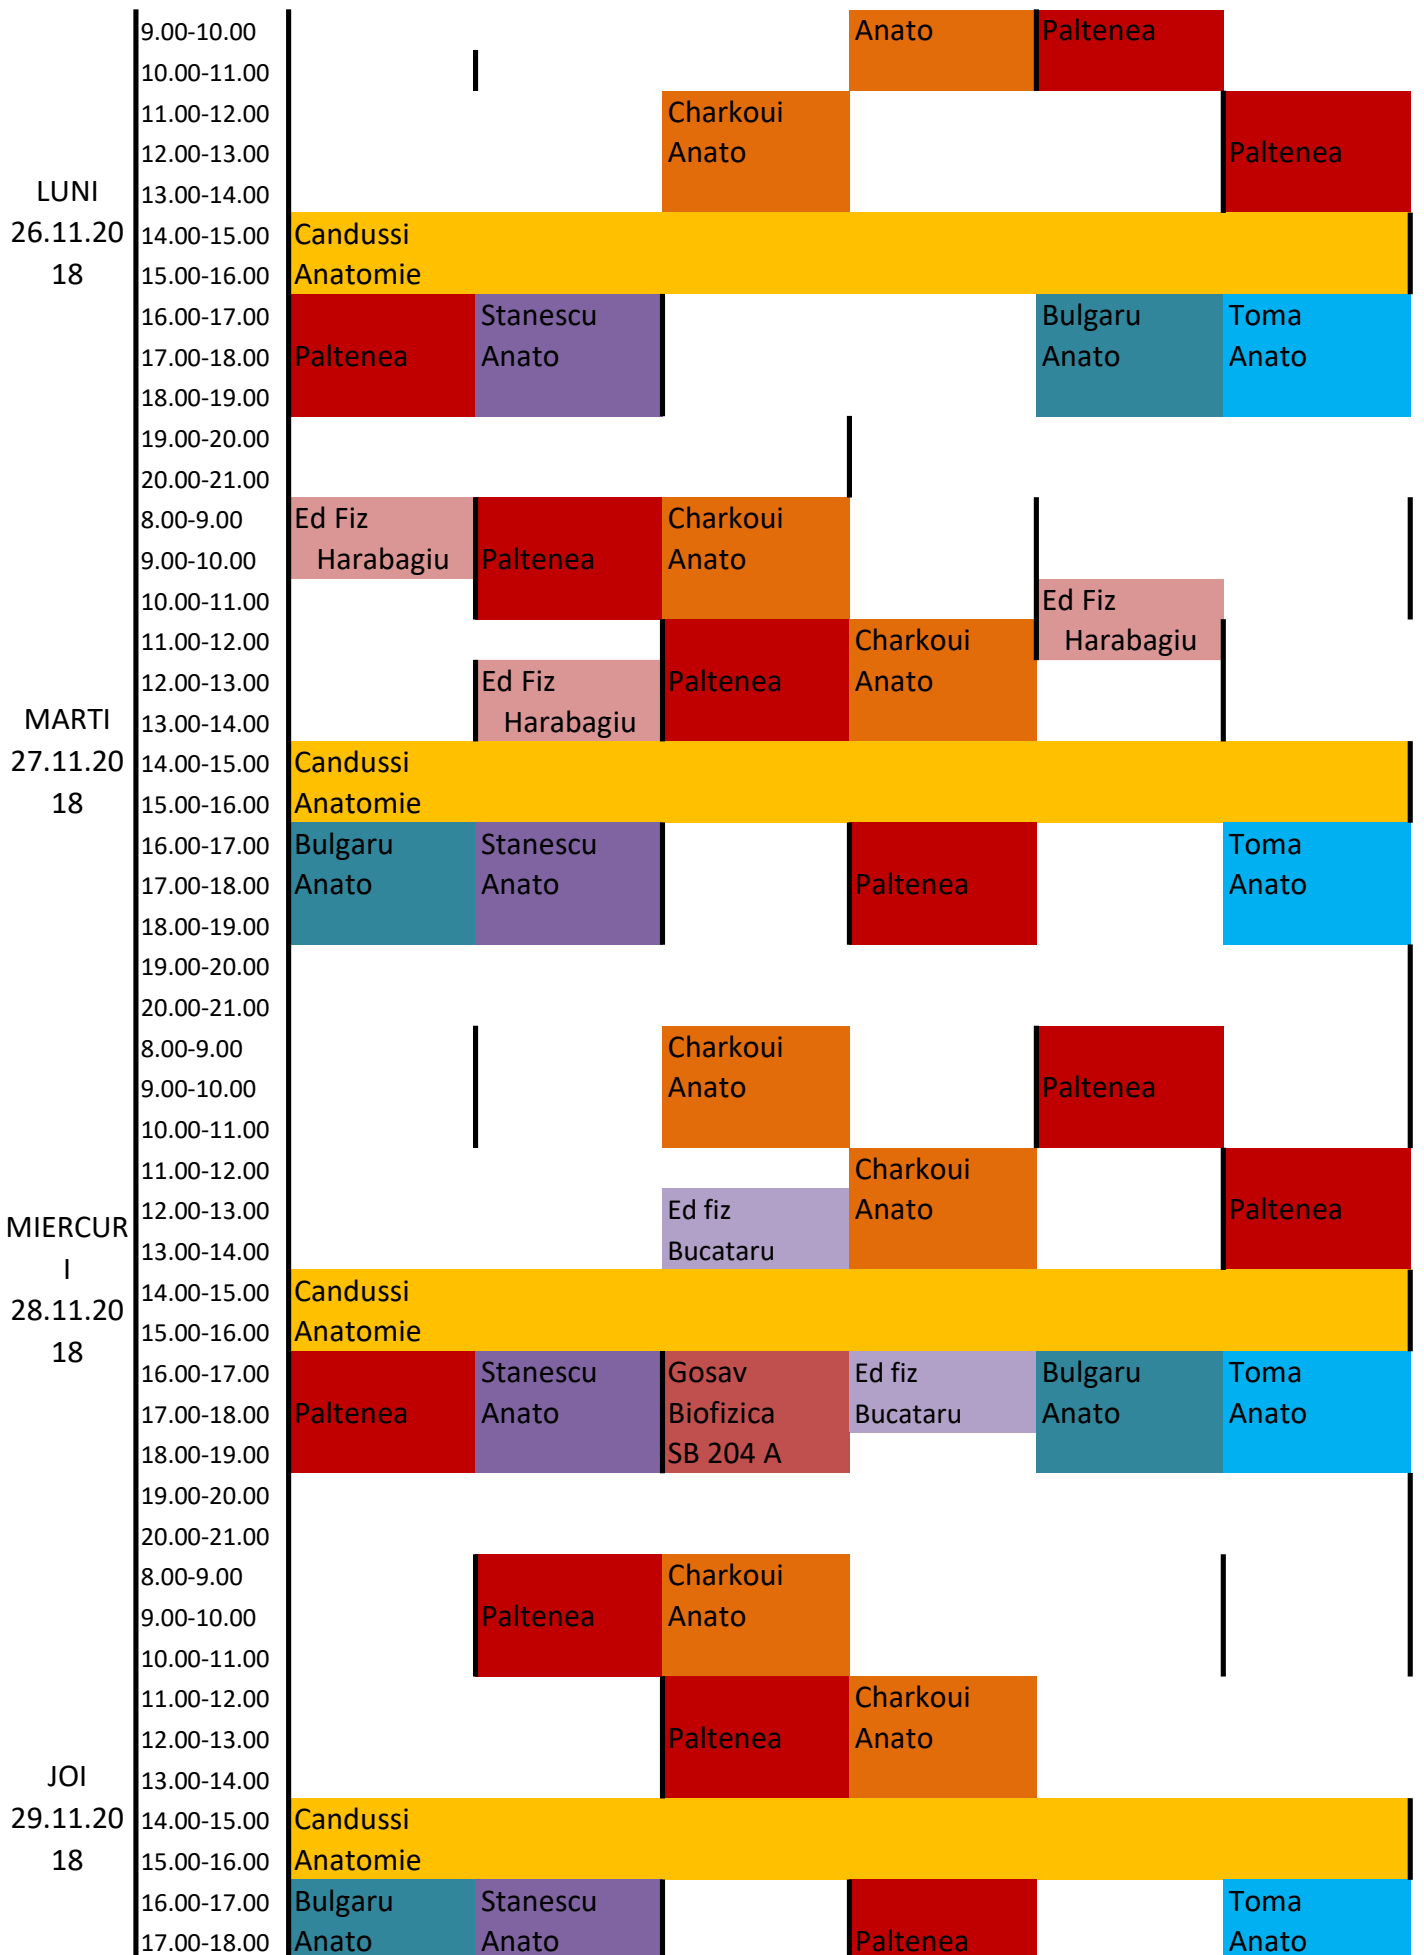

JOI 25.10.20 18	8.00-9.00	Onisor MG 07				
	9.00-10.00	Biocel				
	10.00-11.00	Praisler MG 07				
	11.00-12.00	Biofizica				
	12.00-13.00					
	13.00-14.00	Sion				
	14.00-15.00	Biofizica SB 204 B		Onisor MG I 02	Neagu MG I 06	
	15.00-16.00					
	16.00-17.00		Sion Biofizica SB 204 B	Onisor MG I 02	Neagu MG I 06	
	17.00-18.00					
	18.00-19.00				Ed fiz Gheorghe	
19.00-20.00						
20.00-21.00						
VINERI 26.10.20 18	8.00-9.00					
	9.00-10.00	Paltenea				
	10.00-11.00	Biochimie				
	11.00-12.00	MG 07				
	12.00-13.00					
	13.00-14.00	Paltenea		Gosav	Sion	
	14.00-15.00	Mecanica	Onisor MG I 02	Biofizica SB 204 A	Biofizica SB 204 B	
	15.00-16.00					
	16.00-17.00	Onisor MG I 02		Ed fiz Bucataru	Sion Biofizica SB 204 B	Gosav Biofizica SB 204 A
	17.00-18.00					
	18.00-19.00				Ed fiz Bucataru	
19.00-20.00						
20.00-21.00						
LUNI 29.10.20 18	8.00-9.00					
	9.00-10.00	Paltenea				
	10.00-11.00	Biochimie				
	11.00-12.00	MG 07				
	12.00-13.00					
	13.00-14.00	Sion	Paltenea			
	14.00-15.00	Biofizica SB 204 B	Mecanica	Onisor MG I 02	Ed Fiz Harabagiu	
	15.00-16.00					
	16.00-17.00		Sion Biofizica SB 204 B	Onisor MG I 02		
	17.00-18.00					
	18.00-19.00					
19.00-20.00						
20.00-21.00						
MARTI 30.10.20 18	8.00-9.00					
	9.00-10.00	Paltenea				
	10.00-11.00	Biochimie				
	11.00-12.00	MG 07				
	12.00-13.00					
	13.00-14.00			Paltenea		
	14.00-15.00	Onisor MG I 02	Ed Fiz Harabagiu	Mecanica		
15.00-16.00						
16.00-17.00	Ed Fiz	Onisor				

VINERI
30.11.20
18

LUNI
03.12.20
18

MARTI
04.12.20
18

MIERCUR
I

16.00-17.00
17.00-18.00
18.00-19.00
19.00-20.00
20.00-21.00

Bulgaru
Anato

Toma
Anato