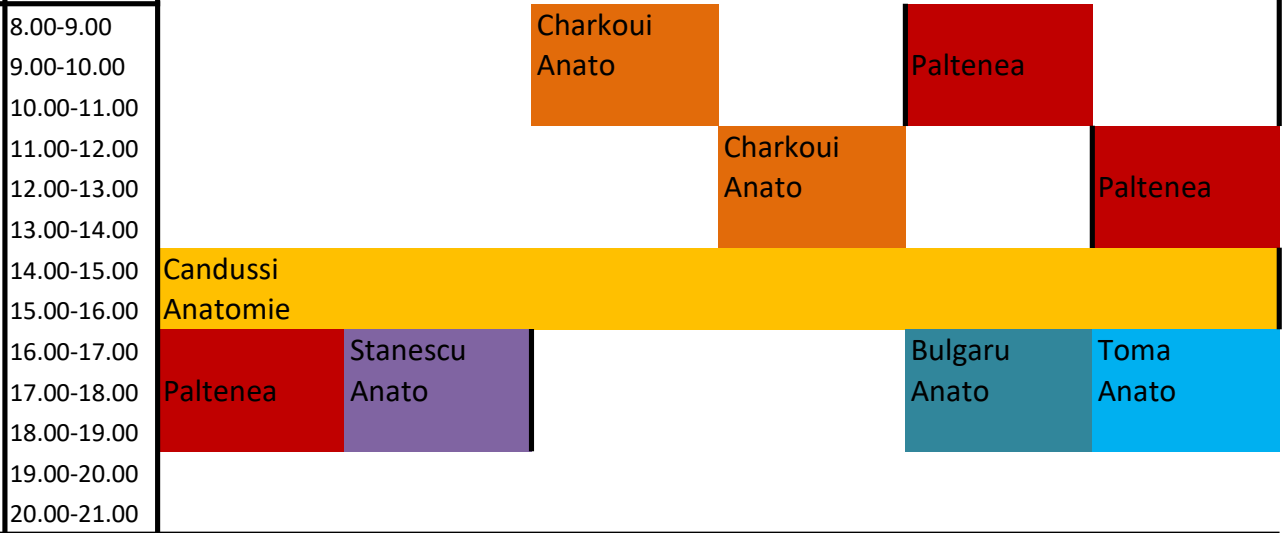

	17.00-18.00	Anato		MG I 02	Bucataru	Biofizica	Biofizica
	18.00-19.00			Ed fiz		SB 204 B	SB 204 A
	19.00-20.00			Bucataru			
	20.00-21.00						
JOI 15.11.20 18	8.00-9.00				Paltenea		
	9.00-10.00				Mecanica		
	10.00-11.00						
	11.00-12.00					Paltenea	
	12.00-13.00					Mecanica	
	13.00-14.00	Sion					
	14.00-15.00	Biofizica				Bulgaru	Paltenea
	15.00-16.00	SB 204 B				Anato	Mecanica
	16.00-17.00		Sion				
	17.00-18.00	Bulgaru	Biofizica				
18.00-19.00	Anato	SB 204 B					
19.00-20.00							
20.00-21.00							
VINERI 16.11.20 18	8.00-9.00	Paltenea					
	9.00-10.00	Mecanica					
	10.00-11.00						
	11.00-12.00		Paltenea				
	12.00-13.00		Mecanica				
	13.00-14.00			Gosav	Sion		
	14.00-15.00	Bulgaru		Biofizica	Biofizica		
	15.00-16.00	Anato		SB 204 A	SB 204 B		
	16.00-17.00			Ed fiz		Sion	Gosav
	17.00-18.00			Bucataru		Biofizica	Biofizica
18.00-19.00				Ed fiz	SB 204 B	SB 204 A	
19.00-20.00				Bucataru			
20.00-21.00							
LUNI 19.11.20 18	8.00-9.00			Paltenea	Charkoui		
	9.00-10.00			Mecanica	Anato		
	10.00-11.00						
	11.00-12.00			Charkoui	Paltenea		
	12.00-13.00			Anato	Mecanica		
	13.00-14.00						
	14.00-15.00	Candussi	Spit copii				
	15.00-16.00	Anatomie	vechi				
	16.00-17.00	Sion	Stanescu			Paltenea	Toma
	17.00-18.00	Biofizica	Anato			Mecanica	Anato
18.00-19.00	SB 204 B						
19.00-20.00							
20.00-21.00							
8.00-9.00	Ed Fiz				Charkoui		
9.00-10.00	Harabagiu				Anato	Paltenea	
10.00-11.00		Ed Fiz					
11.00-12.00		Harabagiu	Charkoui				
12.00-13.00	Paltenea		Anato			Ed Fiz	

VINERI
30.11.20
18

LUNI
03.12.20
18

MARTI
04.12.20
18

MIERCUR
I

16.00-17.00
17.00-18.00
18.00-19.00
19.00-20.00
20.00-21.00

Bulgaru
Anato

Toma
Anato