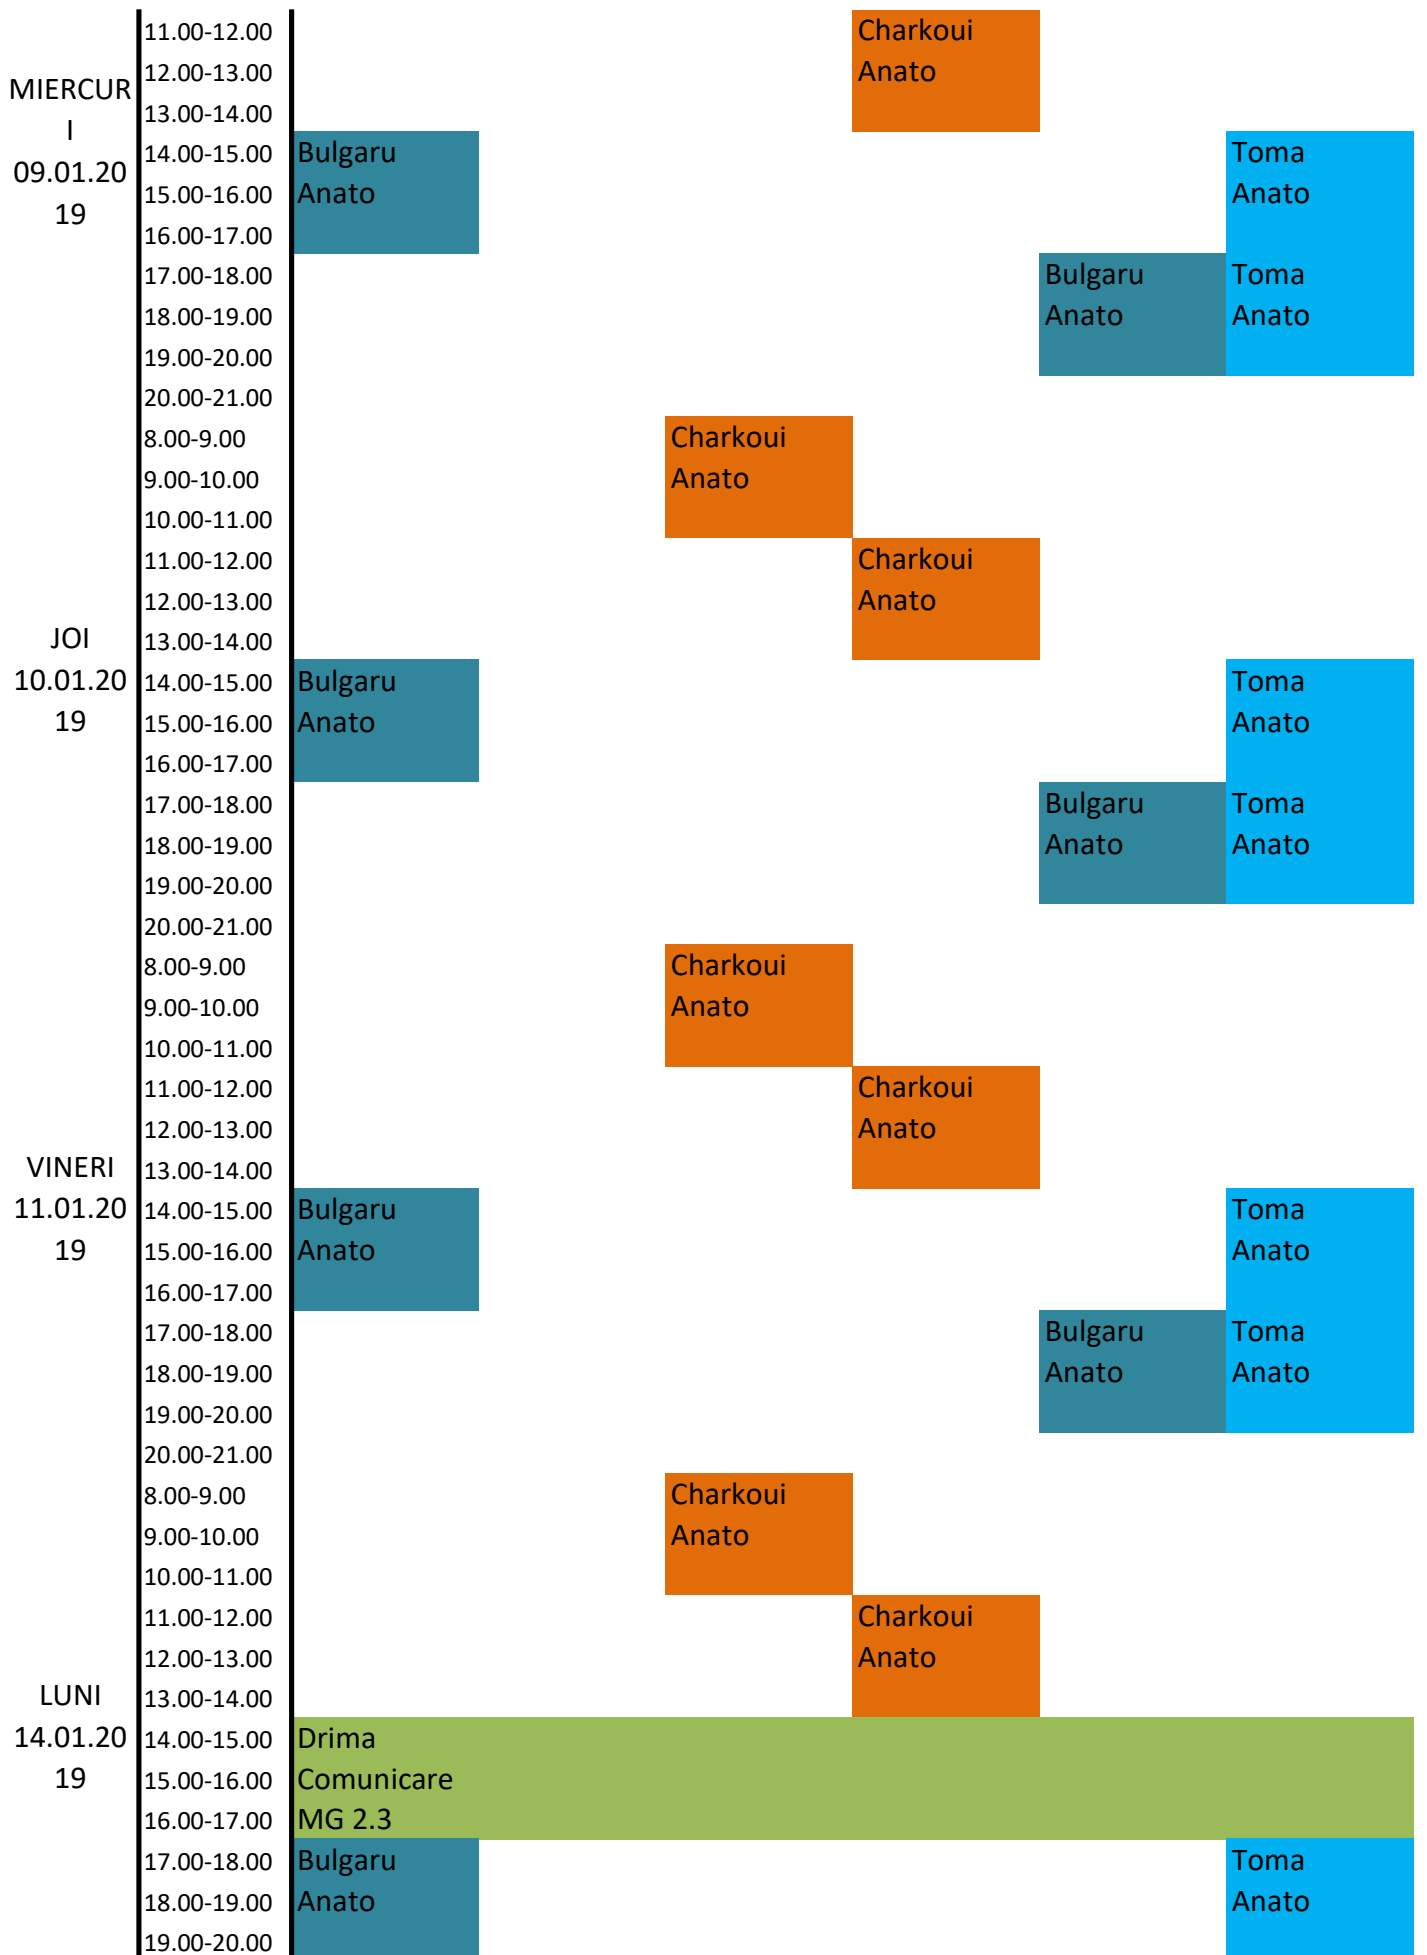

4.10.18	15.00-16.00								
	16.00-17.00						Sion		
	17.00-18.00						Biofizica		
	18.00-19.00						SB 204 B		
	19.00-20.00								
	20.00-21.00								
V 5.10.18	8.00-9.00								
	9.00-10.00								
	10.00-11.00								
	11.00-12.00								
	12.00-13.00								
	13.00-14.00								
	14.00-15.00								
	15.00-16.00								
	16.00-17.00							Sion	Gosav
	17.00-18.00							Biofizica	Biofizica
18.00-19.00							SB 204 B	SB 204 A	
19.00-20.00									
20.00-21.00									
LUNI 8.10.2018	8.00-9.00	Onisor	MG 07						
	9.00-10.00	Biocel							
	10.00-11.00	Praisler	MG 07						
	11.00-12.00	Biofizica							
	12.00-13.00								
	13.00-14.00	Sion							
	14.00-15.00	Biofizica	Onisor				Neagu		
	15.00-16.00	SB 204 B	MG I 02				MG I 06		
	16.00-17.00		Sion		Onisor			Neagu	
	17.00-18.00		Biofizica		MG I 02			MG I 06	
18.00-19.00		SB 204 B							
19.00-20.00									
20.00-21.00									
MARTI 9.10.2018	8.00-9.00	Onisor	MG 07						
	9.00-10.00	Biocel							
	10.00-11.00	Praisler	MG 07						
	11.00-12.00	Biofizica							
	12.00-13.00								
	13.00-14.00	Ed Fiz							
	14.00-15.00	Harabagiu		Onisor			Neagu		
	15.00-16.00		Ed Fiz	MG I 02			MG I 06		
	16.00-17.00		Harabagiu		Onisor			Neagu	
	17.00-18.00				MG I 02		Ed Fiz	MG I 06	
18.00-19.00						Harabagiu	Ed fiz		
19.00-20.00							Gheorghe		
20.00-21.00									
	8.00-9.00	Onisor	MG 07						
	9.00-10.00	Biocel							

VINERI
30.11.20
18

LUNI
03.12.20
18

MARTI
04.12.20
18

MIERCUR
I

16.00-17.00
17.00-18.00
18.00-19.00
19.00-20.00
20.00-21.00

Bulgaru
Anato

Toma
Anato