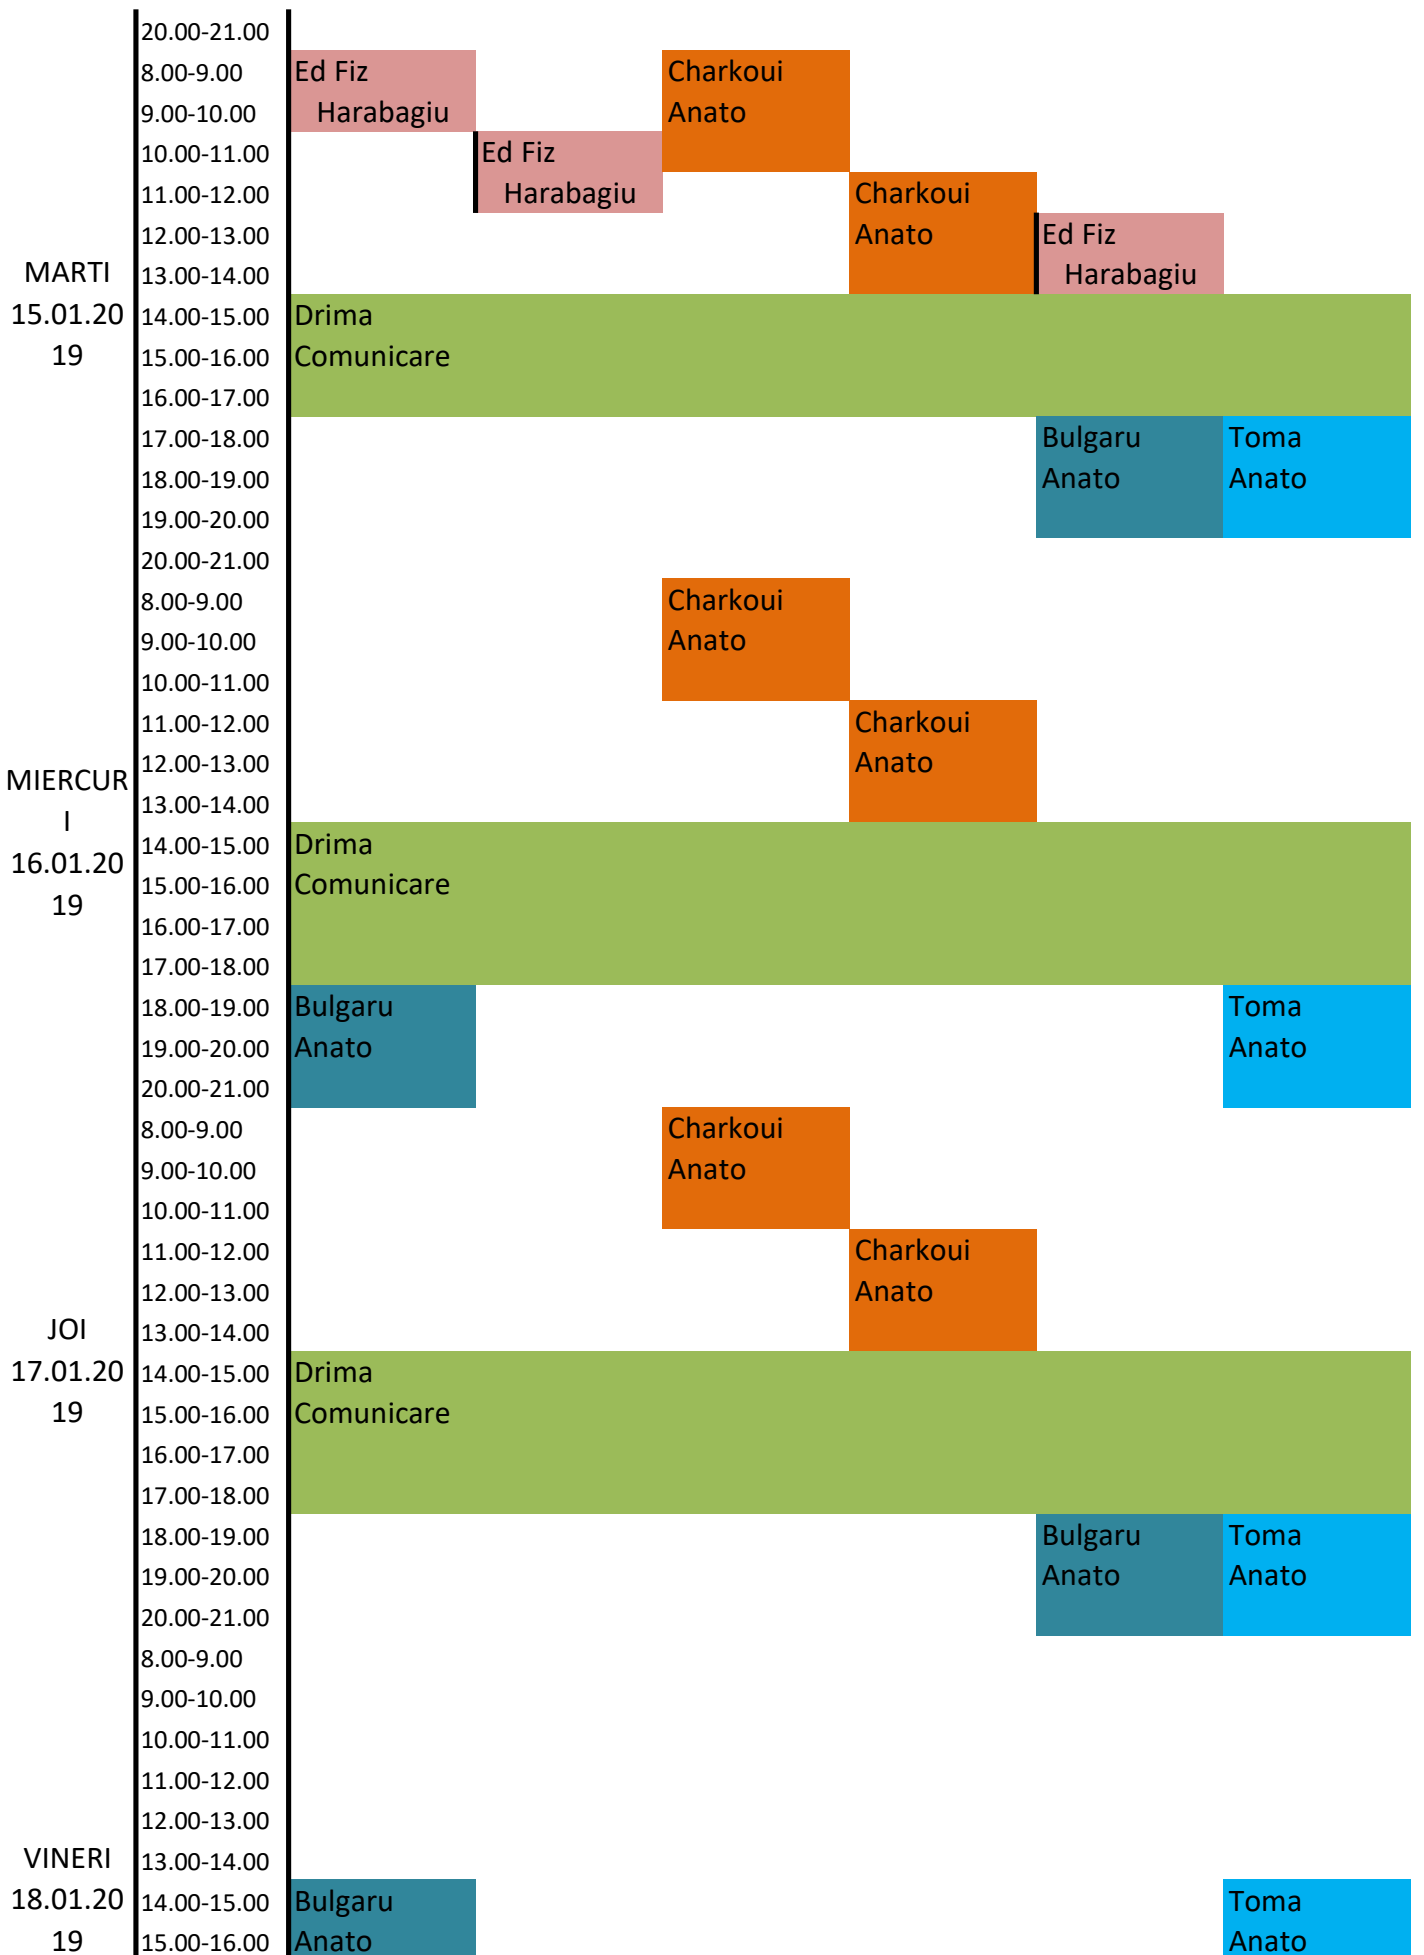

4.10.18	15.00-16.00								
	16.00-17.00						Sion		
	17.00-18.00						Biofizica		
	18.00-19.00						SB 204 B		
	19.00-20.00								
	20.00-21.00								
V 5.10.18	8.00-9.00								
	9.00-10.00								
	10.00-11.00								
	11.00-12.00								
	12.00-13.00								
	13.00-14.00								
	14.00-15.00								
	15.00-16.00								
	16.00-17.00							Sion	Gosav
	17.00-18.00							Biofizica	Biofizica
18.00-19.00							SB 204 B	SB 204 A	
19.00-20.00									
20.00-21.00									
LUNI 8.10.2018	8.00-9.00	Onisor	MG 07						
	9.00-10.00	Biocel							
	10.00-11.00	Praisler	MG 07						
	11.00-12.00	Biofizica							
	12.00-13.00								
	13.00-14.00	Sion							
	14.00-15.00	Biofizica	Onisor				Neagu		
	15.00-16.00	SB 204 B	MG I 02				MG I 06		
	16.00-17.00		Sion		Onisor			Neagu	
	17.00-18.00		Biofizica		MG I 02			MG I 06	
18.00-19.00		SB 204 B							
19.00-20.00									
20.00-21.00									
MARTI 9.10.2018	8.00-9.00	Onisor	MG 07						
	9.00-10.00	Biocel							
	10.00-11.00	Praisler	MG 07						
	11.00-12.00	Biofizica							
	12.00-13.00								
	13.00-14.00	Ed Fiz							
	14.00-15.00	Harabagiu		Onisor			Neagu		
	15.00-16.00		Ed Fiz	MG I 02			MG I 06		
	16.00-17.00		Harabagiu		Onisor			Neagu	
	17.00-18.00				MG I 02		Ed Fiz	MG I 06	
18.00-19.00						Harabagiu	Ed fiz		
19.00-20.00							Gheorghe		
20.00-21.00									
	8.00-9.00	Onisor	MG 07						
	9.00-10.00	Biocel							

VINERI
30.11.20
18

LUNI
03.12.20
18

MARTI
04.12.20
18

MIERCUR
I

16.00-17.00
17.00-18.00
18.00-19.00
19.00-20.00
20.00-21.00

Bulgaru
Anato

Toma
Anato