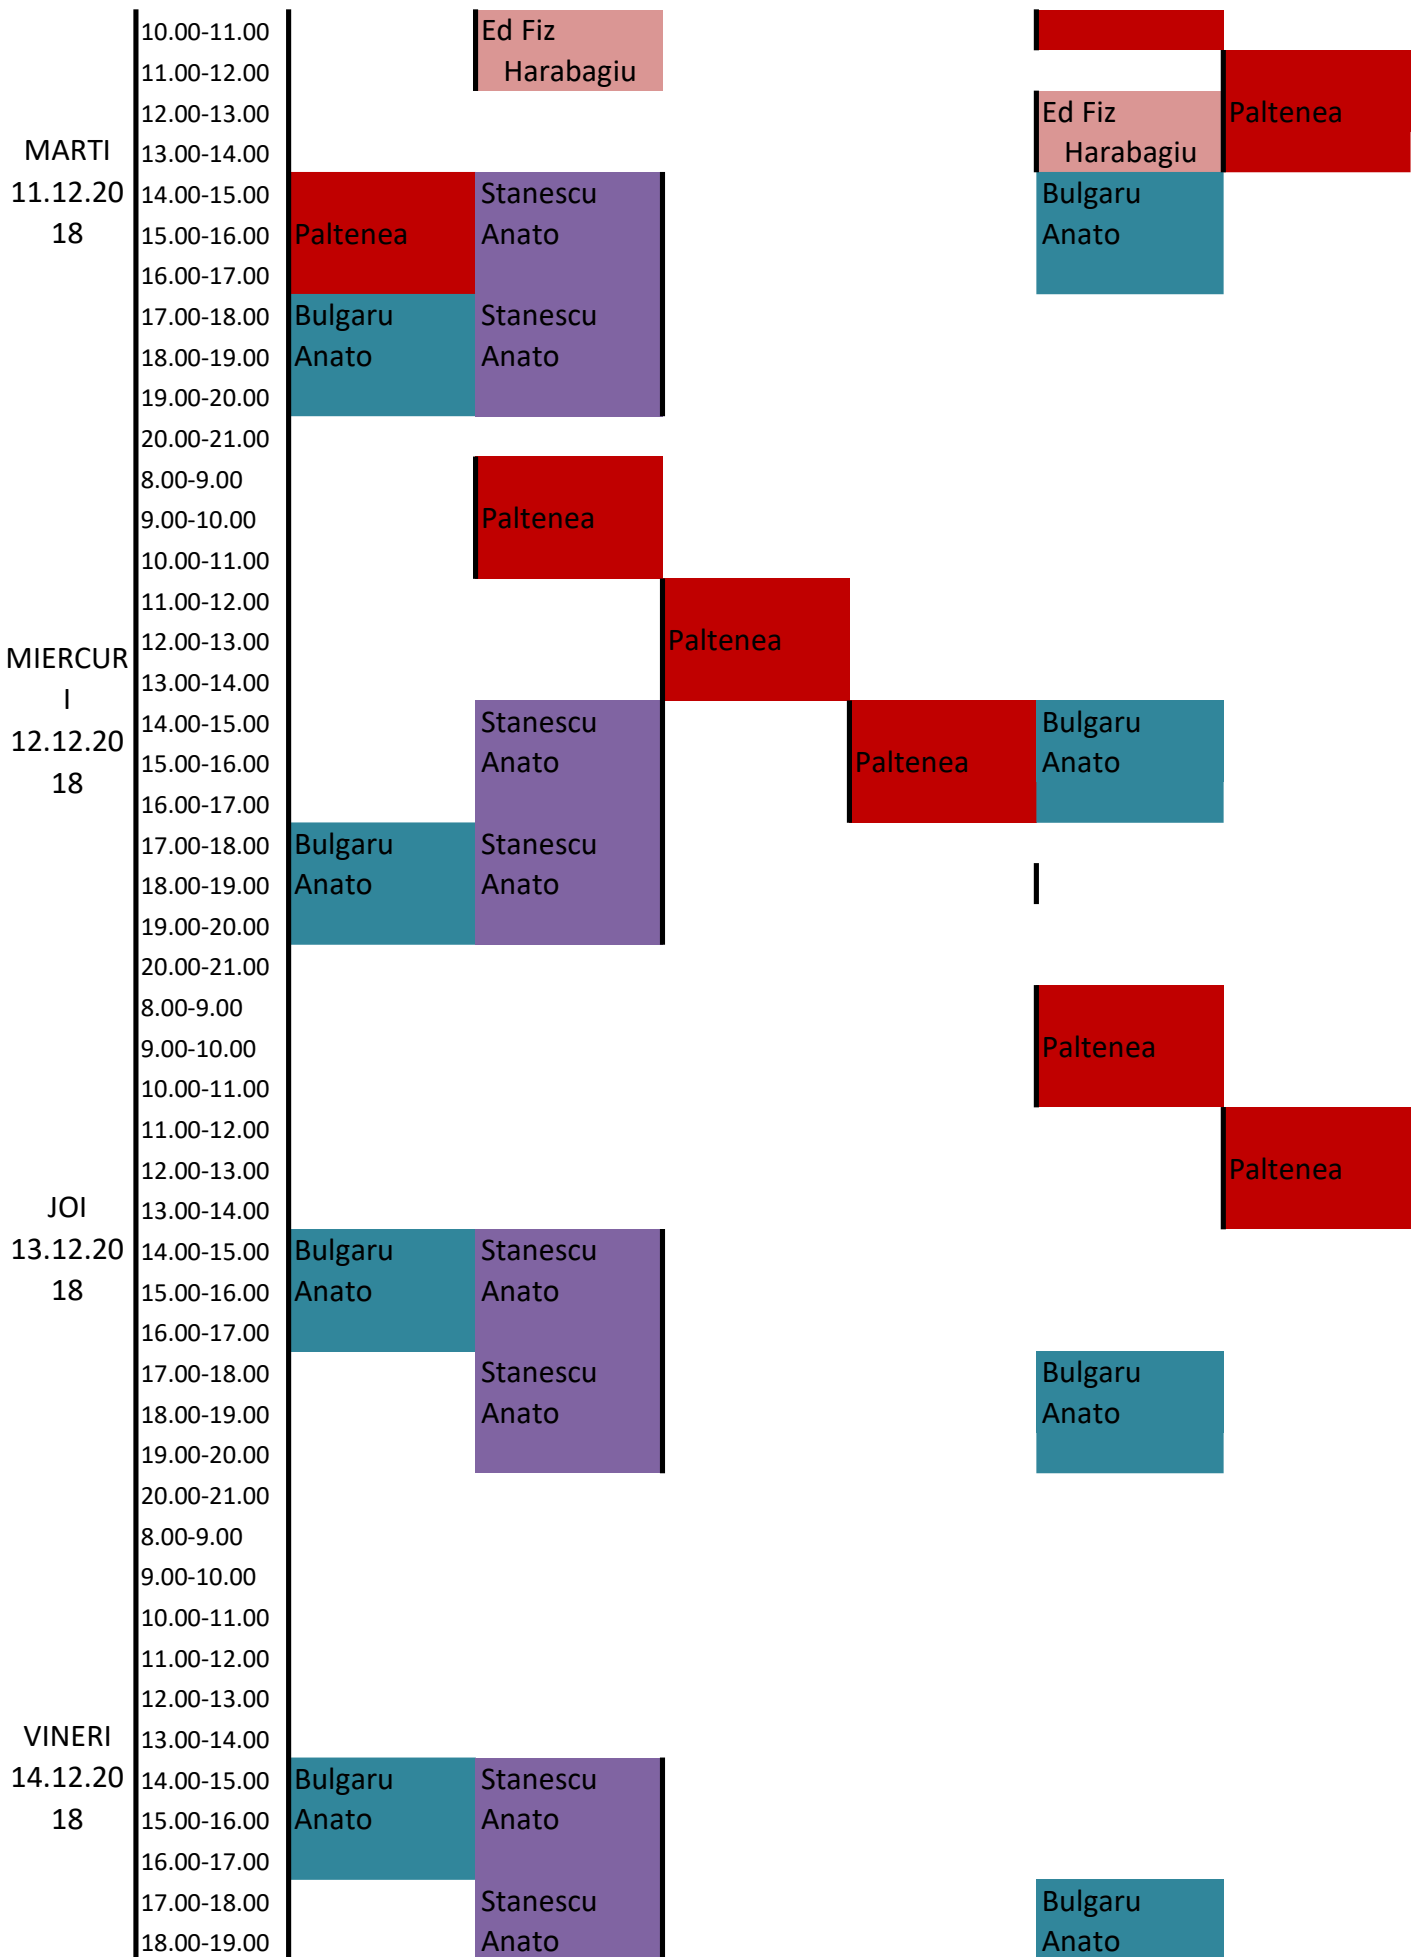

VINERI 19.10.20 18	13.00-14.00			Gosav	Sion		
	14.00-15.00	Onisor		Biofizica	Biofizica		Neagu
	15.00-16.00	MG I 02		SB 204 A	SB 204 B		MG I 06
	16.00-17.00			Ed fiz	Onisor	Sion	Gosav
	17.00-18.00			Bucataru	MG I 02	Biofizica	Biofizica
	18.00-19.00				Ed fiz	SB 204 B	SB 204 A
	19.00-20.00				Bucataru	Neagu	
	20.00-21.00					MG I 06	
LUNI 22.10.20 18	8.00-9.00	Onisor	MG 07				
	9.00-10.00	Biocel					
	10.00-11.00	Praisler	MG 07				
	11.00-12.00	Biofizica					
	12.00-13.00						
	13.00-14.00	Sion					
	14.00-15.00	Biofizica	Onisor			Neagu	
	15.00-16.00	SB 204 B	MG I 02			MG I 06	
	16.00-17.00	Onisor	Sion				Neagu
	17.00-18.00	MG I 02	Biofizica				MG I 06
18.00-19.00		SB 204 B					
19.00-20.00							
20.00-21.00							
MARTI 23.10.20 18	8.00-9.00	Onisor	MG 07				
	9.00-10.00	Biocel					
	10.00-11.00	Praisler	MG 07				
	11.00-12.00	Biofizica					
	12.00-13.00						
	13.00-14.00	Ed Fiz					
	14.00-15.00	Harabagiu		Onisor		Neagu	
	15.00-16.00		Ed Fiz	MG I 02		MG I 06	
	16.00-17.00		Harabagiu		Onisor		Neagu
	17.00-18.00				MG I 02	Ed Fiz	MG I 06
18.00-19.00					Harabagiu	Ed fiz	
19.00-20.00						Gheorghe	
20.00-21.00							
MIERCUR I 24.10.20 18	8.00-9.00	Onisor	MG 07				
	9.00-10.00	Biocel					
	10.00-11.00	Praisler	MG 07				
	11.00-12.00	Biofizica					
	12.00-13.00						
	13.00-14.00			Gosav	Sion		
	14.00-15.00	Onisor		Biofizica	Biofizica	Neagu	
	15.00-16.00	MG I 02		SB 204 A	SB 204 B	MG I 06	
	16.00-17.00		Onisor	Ed fiz		Sion	Gosav
	17.00-18.00		MG I 02	Bucataru		Biofizica	Biofizica
18.00-19.00				Ed fiz	SB 204 B	SB 204 A	
19.00-20.00				Bucataru		Neagu	
20.00-21.00						MG I 06	

VINERI
30.11.20
18

LUNI
03.12.20
18

MARTI
04.12.20
18

MIERCUR
I

16.00-17.00
17.00-18.00
18.00-19.00
19.00-20.00
20.00-21.00

Bulgaru
Anato

Toma
Anato