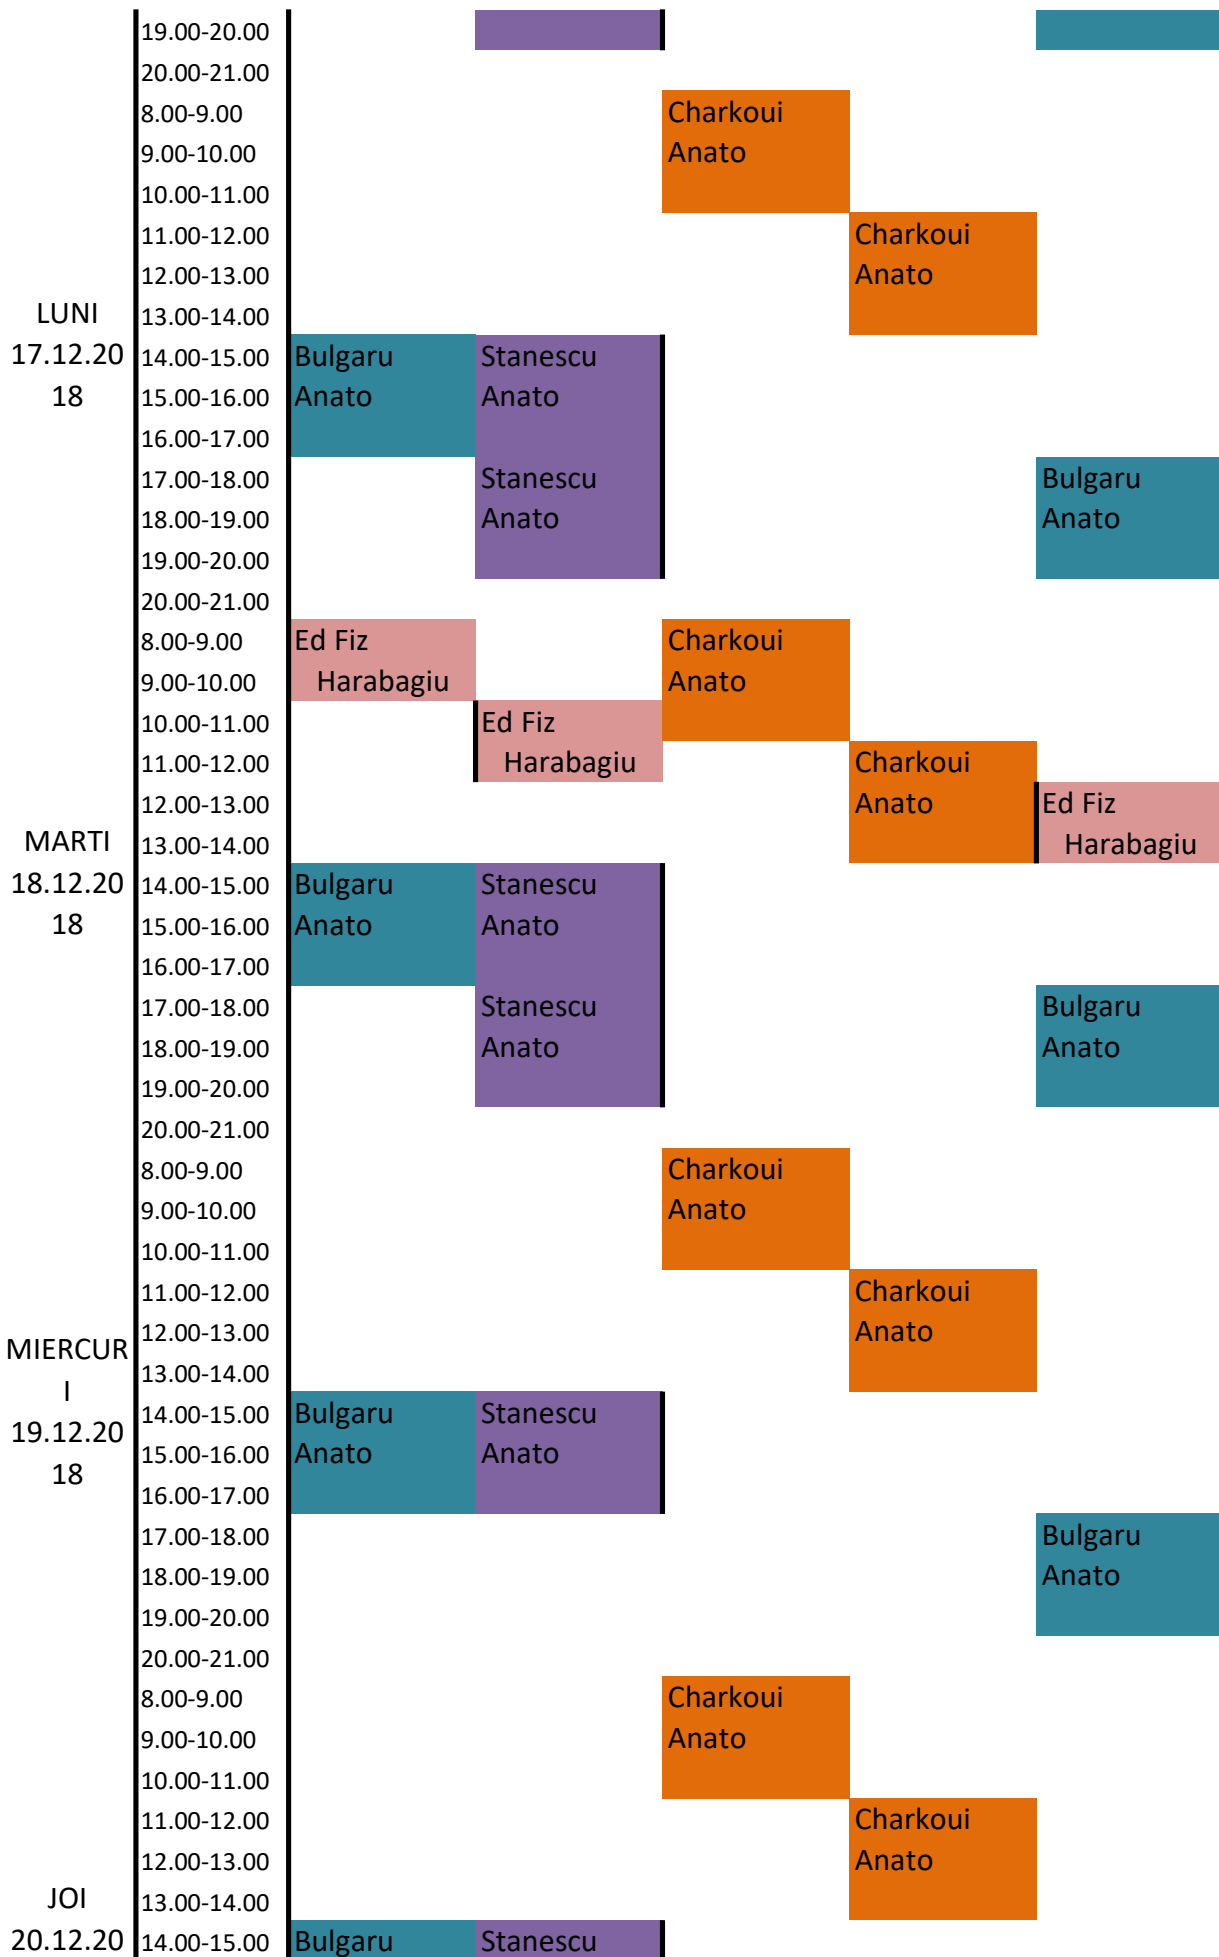

4.10.18	15.00-16.00								
	16.00-17.00						Sion		
	17.00-18.00						Biofizica		
	18.00-19.00						SB 204 B		
	19.00-20.00								
	20.00-21.00								
V 5.10.18	8.00-9.00								
	9.00-10.00								
	10.00-11.00								
	11.00-12.00								
	12.00-13.00								
	13.00-14.00								
	14.00-15.00								
	15.00-16.00								
	16.00-17.00							Sion	Gosav
	17.00-18.00							Biofizica	Biofizica
18.00-19.00							SB 204 B	SB 204 A	
19.00-20.00									
20.00-21.00									
LUNI 8.10.2018	8.00-9.00	Onisor	MG 07						
	9.00-10.00	Biocel							
	10.00-11.00	Praisler	MG 07						
	11.00-12.00	Biofizica							
	12.00-13.00								
	13.00-14.00	Sion							
	14.00-15.00	Biofizica	Onisor				Neagu		
	15.00-16.00	SB 204 B	MG I 02				MG I 06		
	16.00-17.00		Sion		Onisor			Neagu	
	17.00-18.00		Biofizica		MG I 02			MG I 06	
18.00-19.00		SB 204 B							
19.00-20.00									
20.00-21.00									
MARTI 9.10.2018	8.00-9.00	Onisor	MG 07						
	9.00-10.00	Biocel							
	10.00-11.00	Praisler	MG 07						
	11.00-12.00	Biofizica							
	12.00-13.00								
	13.00-14.00	Ed Fiz							
	14.00-15.00	Harabagiu		Onisor			Neagu		
	15.00-16.00		Ed Fiz	MG I 02			MG I 06		
	16.00-17.00		Harabagiu		Onisor			Neagu	
	17.00-18.00				MG I 02		Ed Fiz	MG I 06	
18.00-19.00						Harabagiu	Ed fiz		
19.00-20.00							Gheorghe		
20.00-21.00									
	8.00-9.00	Onisor	MG 07						
	9.00-10.00	Biocel							

VINERI
30.11.20
18

LUNI
03.12.20
18

MARTI
04.12.20
18

MIERCUR
I

16.00-17.00
17.00-18.00
18.00-19.00
19.00-20.00
20.00-21.00

Bulgaru
Anato

Toma
Anato